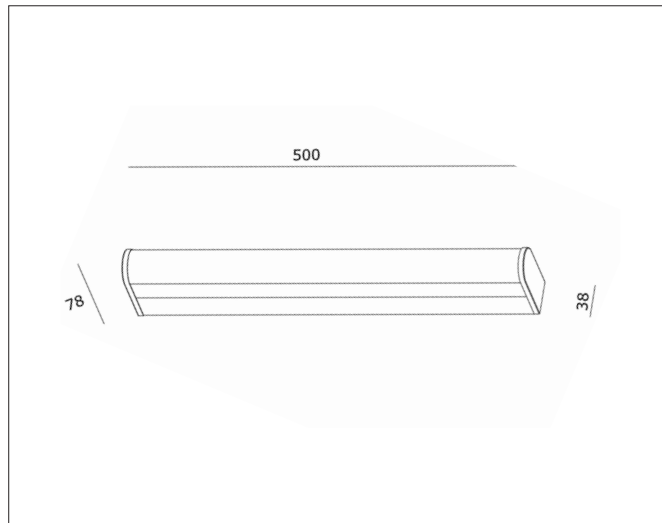

Callisto 50 LED

Callisto 50 LED, white - PHASE CUT dimmable

NOR DESIGN

NorDesign AS
www.nordesign.no / tlf: 73 84 95 50

Art. nr. 361165006
GTIN 7070952138482

Klassisk og slank baderomsarmatur. Kan monteres både vann- og loddrett.

PRODUKT

Total lumen (lm)	970lm
Total forbruk (W)	9,46W
Total effekt (lm / W)	102lm/W
Materiale produkt	Aluminium
Materiale avdekning	Polykarbonat
Farge produkt	Hvit
Farge avdekning	Hvit
Type avdekning	Cover
IP - grad	44
Beskyttelsesklasse	I
Strålevinkel (grader)	180°
Lysstråling	Direkte
Driftstemperatur	-20°C - +50°C
MacAdam step / SDCM	3

TILKOBLING / MONTASJE

Tilkoblingstype	3 Pin connector (push-terminal)
Åpen / lukket tilkobling	Lukket
Gjennomgangstilkobling	Nei
Kabelinnføring	1 stk. (senter av bakstykket)
Pakning	Gummipakning (1stk.)
Anbefalt bruksområde	Innendørs
Vekt på armatur	0,93 Kg