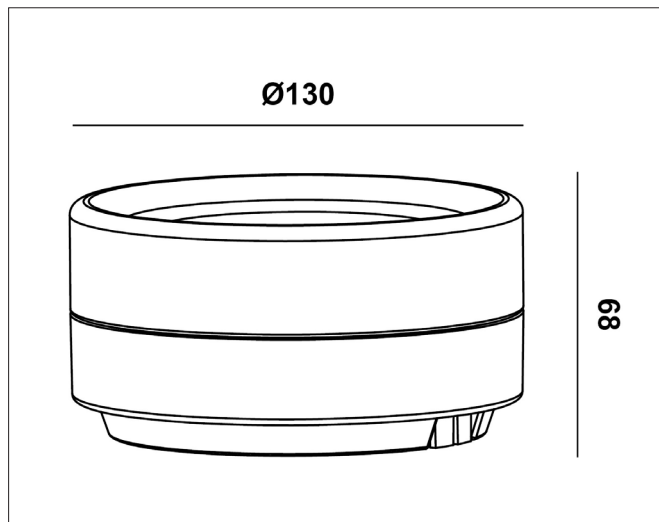

Nova Brio CS - Brass/Smoke

Nova Brio CS - Brass/Smoke - PC dimmable

NOR DESIGN

NorDesign AS
www.nordesign.no / tlf: 73 84 95 50

Art. nr. 360923223
GTIN 7070952144827

Nova – en eksklusiv lampeserie der elegant metall møter massivt glass i perfekt harmoni.

Dette er ikke bare en lampe, det er et designsmykke som forvandler atmosfæren i ethvert rom, enten det er hjemme eller på hytta.

Integrert bryter for justering av fargetemperatur: 2700K, 3000K og 4000K.

Kelvin	2700K	3000K	4000K
Lumen	366lm	379lm	378lm

PRODUKT

Total lumen (lm)	379lm
Total forbruk (W)	11W
Total effekt (lm / W)	34lm/W
Materiale produkt	Aluminium
Materiale avdekning	Glass
Farge produkt	Messing (Brass)
Farge avdekning	Smoke
Type optikk	Glass
IP - grad	65
Beskyttelsesklasse	I
Strålevinkel (grader)	120°
Lysstråling	Direkte
MacAdam step / SDCM	3
Driftstemperatur	Ta. -20°C - +50°C / Tc. +85°C

EL-DATA

Min. spenning inn (V)	220V
Maks. spenning inn (V)	240V
Min. frekvens (Hz)	50Hz
Maks. frekvens (Hz)	60Hz
Type spenning (AC / DC)	AC
Power Factor	0,90
Sikring: maks. på 16A B	120
Sikring: maks. på 16A C	192
Driver merke	KGP (CC10W250G1 Triac)
Driver levetid	50.000T
Dimbar	Fase avsnitt
Flimmerfri	Ja
	✓ SVM (≤ 0,4)
	✓ Pst LM (≤ 1,0)

LYSKILDE

Lyskilde antall (stk.)	1x9W (104 stk. dioder)
Lyskilde navn/ modell	Bridgelux SMD
Lysfarge (Kelvin)	2700K / 3000K / 4000K
CRI / RA	>90
Levetid 50.000T	L80B50
Levetid 100.000T	L70B50
Lumen NOM.	1035

TILKOBLING / MONTASJE

Tilkoblingstype	Wago
Åpen / lukket tilkobling	Åpen og lukket
Gjennomgangstilkobling	Ja
Kabelinnføring	2 stk.
Pakning	Gummipakning (2stk.)
Anbefalt bruksområde	Innendørs
Kan monteres i takboks	Ja - Ø70mm
Montasje	Tak / vegg