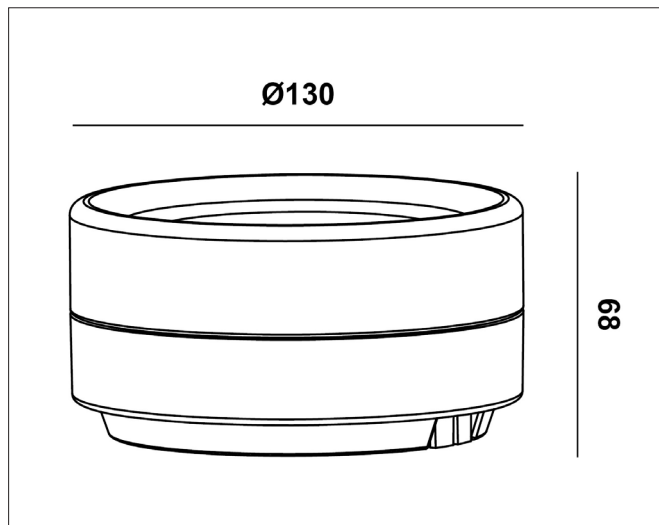

Nova Brio CS - Bronze/Smoke

Nova Brio CS - Bronze/Smoke - PC dimmable

NOR DESIGN

NorDesign AS
www.nordesign.no / tlf: 73 84 95 50

Art. nr. 360923221
GTIN 7070952144834

Nova – en eksklusiv lampeserie der elegant metall møter massivt glass i perfekt harmoni.

Dette er ikke bare en lampe, det er et designsmykke som forvandler atmosfæren i ethvert rom, enten det er hjemme eller på hytta.

Integrert bryter for justering av fargetemperatur: 2700K, 3000K og 4000K.

Kelvin	2700K	3000K	4000K
Lumen	366lm	379lm	378lm

PRODUKT

Total lumen (lm)	379lm
Total forbruk (W)	11W
Total effekt (lm / W)	34lm/W
Materiale produkt	Aluminium
Materiale avdekning	Glass
Farge produkt	Bronse (Bronze)
Farge avdekning	Smoke
Type optikk	Glass
IP - grad	65
Beskyttelsesklasse	I
Strålevinkel (grader)	120°
Lysstråling	Direkte
MacAdam step / SDCM	3
Driftstemperatur	Ta. -20°C - +50°C / Tc. +85°C

EL-DATA

Min. spenning inn (V)	220V
Maks. spenning inn (V)	240V
Min. frekvens (Hz)	50Hz
Maks. frekvens (Hz)	60Hz
Type spenning (AC / DC)	AC
Power Factor	0,90
Sikring: maks. på 16A B	120
Sikring: maks. på 16A C	192
Driver merke	KGP (CC10W250G1 Triac)
Driver levetid	50.000T
Dimbar	Fase avsnitt
Flimmerfri	Ja
	✓ SVM (≤ 0,4)
	✓ Pst LM (≤ 1,0)

LYSKILDE

Lyskilde antall (stk.)	1x9W (104 stk. dioder)
Lyskilde navn/ modell	Bridgelux SMD
Lysfarge (Kelvin)	2700K / 3000K / 4000K
CRI / RA	>90
Levetid 50.000T	L80B50
Levetid 100.000T	L70B50
Lumen NOM.	1035

TILKOBLING / MONTASJE

Tilkoblingstype	Wago
Åpen / lukket tilkobling	Åpen og lukket
Gjennomgangstilkobling	Ja
Kabelinnføring	2 stk.
Pakning	Gummipakning (2stk.)
Anbefalt bruksområde	Innendørs
Kan monteres i takboks	Ja - Ø70mm
Montasje	Tak / vegg