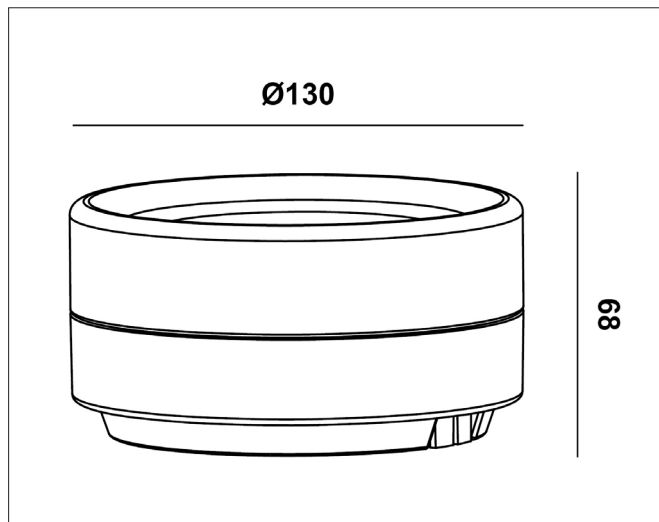

Nova Brio CS - Black/Smoke

Nova Brio CS - Black/Smoke - PC dimmable

NOR DESIGN

NorDesign AS
www.nordesign.no / tlf: 73 84 95 50

Art. nr. 360923205
GTIN 7070952144773

Nova – en eksklusiv lampeserie der elegant metall møter massivt glass i perfekt harmoni.

Dette er ikke bare en lampe, det er et designsmykke som forvandler atmosfæren i ethvert rom, enten det er hjemme eller på hytta.

Integrert bryter for justering av fargetemperatur: 2700K, 3000K og 4000K.

Kelvin	2700K	3000K	4000K
Lumen	366lm	379lm	378lm

PRODUKT

Total lumen (lm)	379lm
Total forbruk (W)	11W
Total effekt (lm / W)	34lm/W
Materiale produkt	Aluminium
Materiale avdekning	Glass
Farge produkt	Sort (Black)
Farge avdekning	Smoke
Type optikk	Glass
IP - grad	65
Beskyttelsesklasse	I
Strålevinkel (grader)	120°
Lysstråling	Direkte
MacAdam step / SDCM	3
Driftstemperatur	Ta. -20°C - +50°C / Tc. +85°C

EL-DATA

Min. spenning inn (V)	220V
Maks. spenning inn (V)	240V
Min. frekvens (Hz)	50Hz
Maks. frekvens (Hz)	60Hz
Type spenning (AC / DC)	AC
Power Factor	0,90
Sikring: maks. på 16A B	120
Sikring: maks. på 16A C	192
Driver merke	KGP (CC10W250G1 Triac)
Driver levetid	50.000T
Dimbar	Fase avsnitt
Flimmerfri	Ja
	✓ SVM (≤ 0,4)
	✓ Pst LM (≤ 1,0)

LYSKILDE

Lyskilde antall (stk.)	1x9W (104 stk. dioder)
Lyskilde navn/ modell	Bridgelux SMD
Lysfarge (Kelvin)	2700K / 3000K / 4000K
CRI / RA	>90
Levetid 50.000T	L80B50
Levetid 100.000T	L70B50
Lumen NOM.	1035

TILKOBLING / MONTASJE

Tilkoblingstype	Wago
Åpen / lukket tilkobling	Åpen og lukket
Gjennomgangstilkobling	Ja
Kabelinnføring	2 stk.
Pakning	Gummipakning (2stk.)
Anbefalt bruksområde	Innendørs / utendørs
Kan monteres i takboks	Ja - Ø70mm
Montasje	Tak / vegg