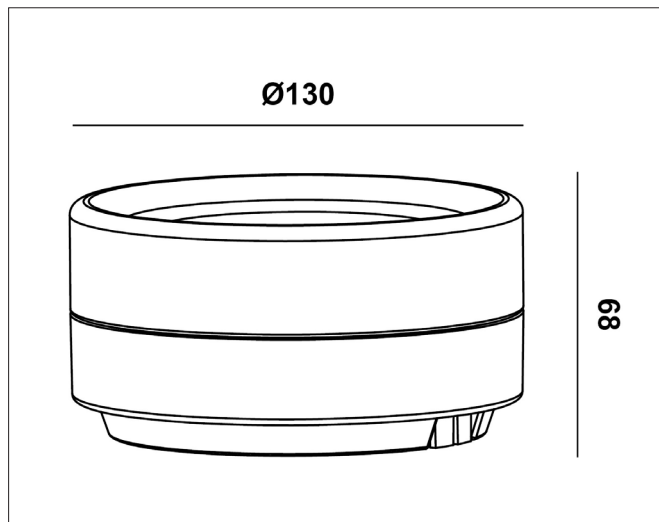

Nova Brio CS - Brass/Amber

Nova Brio CS - Brass/Amber - PC dimmable

NOR DESIGN

NorDesign AS
www.nordesign.no / tlf: 73 84 95 50

Art. nr. 360921523
GTIN 7070952144858

Nova – en eksklusiv lampeserie der elegant metall møter massivt glass i perfekt harmoni.

Dette er ikke bare en lampe, det er et designsmykke som forvandler atmosfæren i ethvert rom, enten det er hjemme eller på hytta.

Integrert bryter for justering av fargetemperatur: 2700K, 3000K og 4000K.

Kelvin	2700K	3000K	4000K
Lumen	656lm	677lm	667lm

PRODUKT

Total lumen (lm)	677lm
Total forbruk (W)	11W
Total effekt (lm / W)	89lm/W
Materiale produkt	Aluminium
Materiale avdekning	Glass
Farge produkt	Messing (Brass)
Farge avdekning	Amber
Type optikk	Glass
IP - grad	65
Beskyttelsesklasse	I
Strålevinkel (grader)	120°
Lysstråling	Direkte
MacAdam step / SDCM	3
Driftstemperatur	Ta. -20°C - +50°C / Tc. +85°C

EL-DATA

Min. spenning inn (V)	220V
Maks. spenning inn (V)	240V
Min. frekvens (Hz)	50Hz
Maks. frekvens (Hz)	60Hz
Type spenning (AC / DC)	AC
Power Factor	0,90
Sikring: maks. på 16A B	120
Sikring: maks. på 16A C	192
Driver merke	KGP (CC10W250G1 Triac)
Driver levetid	50.000T
Dimbar	Fase avsnitt
Flimmerfri	Ja
	✓ SVM (≤ 0,4)
	✓ Pst LM (≤ 1,0)

LYSKILDE

Lyskilde antall (stk.)	1x9W (104 stk. dioder)
Lyskilde navn/ modell	Bridgelux SMD
Lysfarge (Kelvin)	2700K / 3000K / 4000K
CRI / RA	>90
Levetid 50.000T	L80B50
Levetid 100.000T	L70B50
Lumen NOM.	1035

TILKOBLING / MONTASJE

Tilkoblingstype	Wago
Åpen / lukket tilkobling	Åpen og lukket
Gjennomgangstilkobling	Ja
Kabelinnføring	2 stk.
Pakning	Gummipakning (2stk.)
Anbefalt bruksområde	Innendørs
Kan monteres i takboks	Ja - Ø70mm
Montasje	Tak / vegg