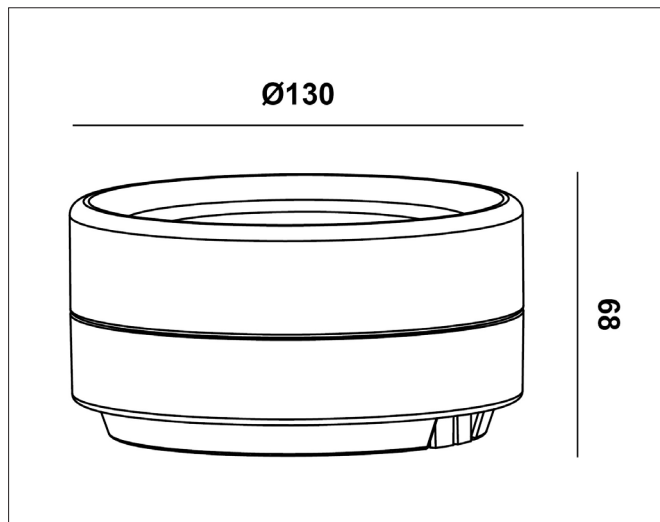

Nova Brio CS - Bronze/Amber

Nova Brio CS - Bronze/Amber - PC dimmable

NOR DESIGN

NorDesign AS
www.nordesign.no / tlf: 73 84 95 50

Art. nr. 360921521
GTIN 7070952144841

Nova – en eksklusiv lampeserie der elegant metall møter massivt glass i perfekt harmoni.

Dette er ikke bare en lampe, det er et designsmykke som forvandler atmosfæren i ethvert rom, enten det er hjemme eller på hytta.

Integrert bryter for justering av fargetemperatur: 2700K, 3000K og 4000K.

Kelvin	2700K	3000K	4000K
Lumen	656lm	677lm	667lm

PRODUKT

Total lumen (lm)	677lm
Total forbruk (W)	11W
Total effekt (lm / W)	89lm/W
Materiale produkt	Aluminium
Materiale avdekning	Glass
Farge produkt	Bronse (Bronze)
Farge avdekning	Amber
Type optikk	Glass
IP - grad	65
Beskyttelsesklasse	I
Strålevinkel (grader)	120°
Lysstråling	Direkte
MacAdam step / SDCM	3
Driftstemperatur	Ta. -20°C - +50°C / Tc. +85°C

EL-DATA

Min. spenning inn (V)	220V
Maks. spenning inn (V)	240V
Min. frekvens (Hz)	50Hz
Maks. frekvens (Hz)	60Hz
Type spenning (AC / DC)	AC
Power Factor	0,90
Sikring: maks. på 16A B	120
Sikring: maks. på 16A C	192
Driver merke	KGP (CC10W250G1 Triac)
Driver levetid	50.000T
Dimbar	Fase avsnitt
Flimmerfri	Ja
	✓ SVM (≤ 0,4)
	✓ Pst LM (≤ 1,0)

LYSKILDE

Lyskilde antall (stk.)	1x9W (104 stk. dioder)
Lyskilde navn/ modell	Bridgelux SMD
Lysfarge (Kelvin)	2700K / 3000K / 4000K
CRI / RA	>90
Levetid 50.000T	L80B50
Levetid 100.000T	L70B50
Lumen NOM.	1035

TILKOBLING / MONTASJE

Tilkoblingstype	Wago
Åpen / lukket tilkobling	Åpen og lukket
Gjennomgangstilkobling	Ja
Kabelinnføring	2 stk.
Pakning	Gummipakning (2stk.)
Anbefalt bruksområde	Innendørs
Kan monteres i takboks	Ja - Ø70mm
Montasje	Tak / vegg