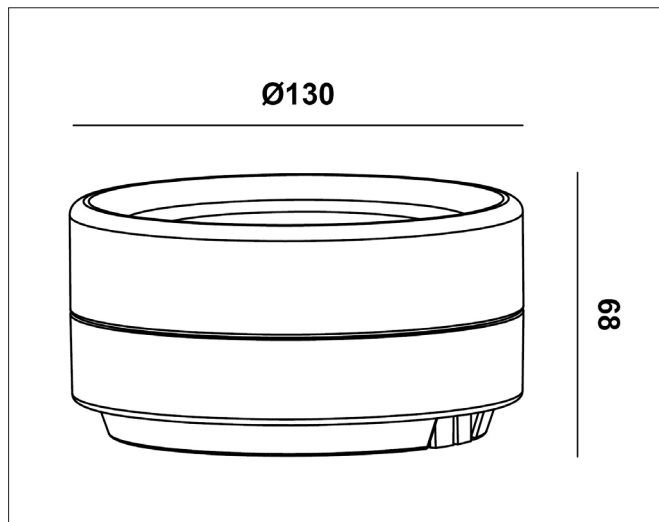

Nova Brio CS - Black/Amber

Nova Brio CS - Black/Amber - PC dimmable

NOR DESIGN

NorDesign AS
www.nordesign.no / tlf: 73 84 95 50

Art. nr. 360921505
GTIN 7070952144766

Nova – en eksklusiv lampeserie der elegant metall møter massivt glass i perfekt harmoni.

Dette er ikke bare en lampe, det er et designsmykke som forvandler atmosfæren i ethvert rom, enten det er hjemme eller på hytta.

Integrert bryter for justering av fargetemperatur: 2700K, 3000K og 4000K.

Kelvin	2700K	3000K	4000K
Lumen	656lm	677lm	667lm

PRODUKT

Total lumen (lm)	677lm
Total forbruk (W)	11W
Total effekt (lm / W)	89lm/W
Materiale produkt	Aluminium
Materiale avdekning	Glass
Farge produkt	Sort (Black)
Farge avdekning	Amber
Type optikk	Glass
IP - grad	65
Beskyttelsesklasse	I
Strålevinkel (grader)	120°
Lysstråling	Direkte
MacAdam step / SDCM	3
Driftstemperatur	Ta. -20°C - +50°C / Tc. +85°C

EL-DATA

Min. spenning inn (V)	220V
Maks. spenning inn (V)	240V
Min. frekvens (Hz)	50Hz
Maks. frekvens (Hz)	60Hz
Type spenning (AC / DC)	AC
Power Factor	0,90
Sikring: maks. på 16A B	120
Sikring: maks. på 16A C	192
Driver merke	KGP (CC10W250G1 Triac)
Driver levetid	50.000T
Dimbar	Fase avsnitt
Flimmerfri	Ja
	✓ SVM (≤ 0,4)
	✓ Pst LM (≤ 1,0)

LYSKILDE

Lyskilde antall (stk.)	1x9W (104 stk. dioder)
Lyskilde navn/ modell	Bridgelux SMD
Lysfarge (Kelvin)	2700K / 3000K / 4000K
CRI / RA	>90
Levetid 50.000T	L80B50
Levetid 100.000T	L70B50
Lumen NOM.	1035

TILKOBLING / MONTASJE

Tilkoblingstype	Wago
Åpen / lukket tilkobling	Åpen og lukket
Gjennomgangstilkobling	Ja
Kabelinnføring	2 stk.
Pakning	Gummipakning (2stk.)
Anbefalt bruksområde	Innendørs / utendørs
Kan monteres i takboks	Ja - Ø70mm
Montasje	Tak / vegg