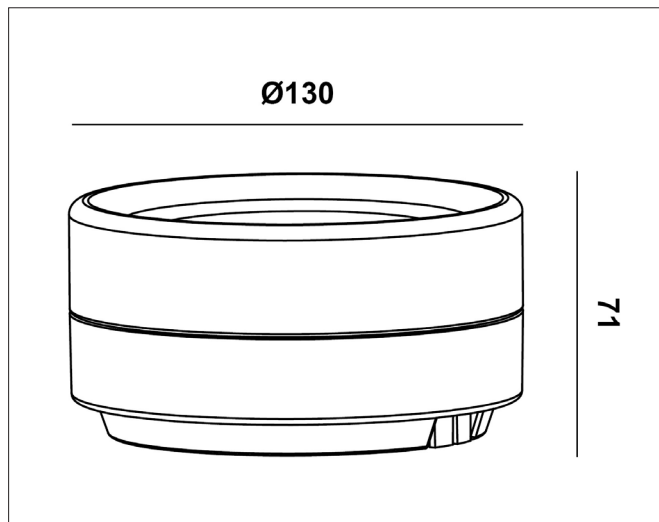

Nova Alba CS - Brass/Smoke

Nova Alba CS - Brass/Smoke - PC dimmable

NOR DESIGN

NorDesign AS
www.nordesign.no / tlf: 73 84 95 50

Art. nr. 360913223
GTIN 7070952144810

Nova – en eksklusiv lampeserie der elegant metall møter massivt glass i perfekt harmoni.

Dette er ikke bare en lampe, det er et designsmykke som forvandler atmosfæren i ethvert rom, enten det er hjemme eller på hytta.

Integrert bryter for justering av fargetemperatur: 2700K, 3000K og 4000K.

Kelvin	2700K	3000K	4000K
Lumen	379lm	397lm	398lm

PRODUKT

Total lumen (lm)	397lm
Total forbruk (W)	11W
Total effekt (lm / W)	36lm/W
Materiale produkt	Aluminium
Materiale avdekning	Glass
Farge produkt	Messing (Brass)
Farge avdekning	Smoke
Type optikk	Glass
IP - grad	65
Beskyttelsesklasse	I
Strålevinkel (grader)	120°
Lysstråling	Direkte
MacAdam step / SDCM	3
Driftstemperatur	Ta. -20°C - +50°C / Tc. +85°C

EL-DATA

Min. spenning inn (V)	220V
Maks. spenning inn (V)	240V
Min. frekvens (Hz)	50Hz
Maks. frekvens (Hz)	60Hz
Type spenning (AC / DC)	AC
Power Factor	0,90
Sikring: maks. på 16A B	120
Sikring: maks. på 16A C	192
Driver merke	KGP (CC10W250G1 Triac)
Driver levetid	50.000T
Dimbar	Fase avsnitt
Flimmerfri	Ja
	✓ SVM (≤ 0,4)
	✓ Pst LM (≤ 1,0)

LYSKILDE

Lyskilde antall (stk.)	1x9W (104 stk. dioder)
Lyskilde navn/ modell	Bridgelux SMD
Lysfarge (Kelvin)	2700K / 3000K / 4000K
CRI / RA	>90
Levetid 50.000T	L80B50
Levetid 100.000T	L70B50
Lumen NOM.	1035

TILKOBLING / MONTASJE

Tilkoblingstype	Wago
Åpen / lukket tilkobling	Åpen og lukket
Gjennomgangstilkobling	Ja
Kabelinnføring	2 stk.
Pakning	Gummipakning (2stk.)
Anbefalt bruksområde	Innendørs
Kan monteres i takboks	Ja - Ø70mm
Montasje	Tak / vegg