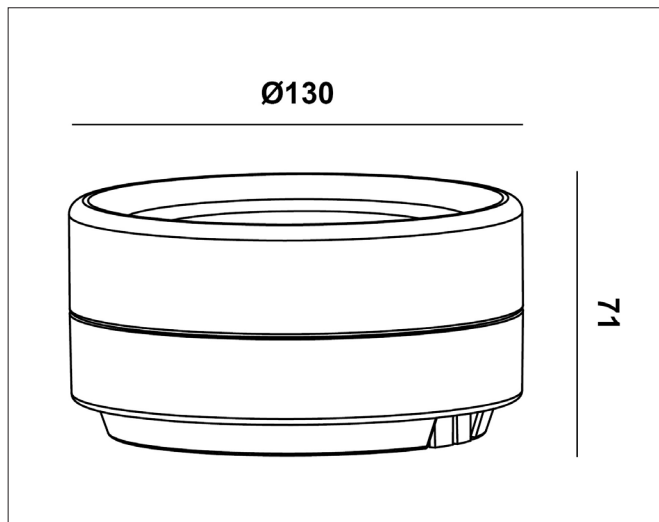

Nova Alba CS - Bronze/Smoke

Nova Alba CS - Bronze/Smoke - PC dimmable

NOR DESIGN

NorDesign AS
www.nordesign.no / tlf: 73 84 95 50

Art. nr. 360913221
GTIN 7070952144803

Nova – en eksklusiv lampeserie der elegant metall møter massivt glass i perfekt harmoni.

Dette er ikke bare en lampe, det er et designsmykke som forvandler atmosfæren i ethvert rom, enten det er hjemme eller på hytta.

Integrert bryter for justering av fargetemperatur: 2700K, 3000K og 4000K.

Kelvin	2700K	3000K	4000K
Lumen	379lm	397lm	398lm

PRODUKT

Total lumen (lm)	397lm
Total forbruk (W)	11W
Total effekt (lm / W)	36lm/W
Materiale produkt	Aluminium
Materiale avdekning	Glass
Farge produkt	Bronse (Bronze)
Farge avdekning	Smoke
Type optikk	Glass
IP - grad	65
Beskyttelsesklasse	I
Strålevinkel (grader)	120°
Lysstråling	Direkte
MacAdam step / SDCM	3
Driftstemperatur	Ta. -20°C - +50°C / Tc. +85°C

EL-DATA

Min. spenning inn (V)	220V
Maks. spenning inn (V)	240V
Min. frekvens (Hz)	50Hz
Maks. frekvens (Hz)	60Hz
Type spenning (AC / DC)	AC
Power Factor	0,90
Sikring: maks. på 16A B	120
Sikring: maks. på 16A C	192
Driver merke	KGP (CC10W250G1 Triac)
Driver levetid	50.000T
Dimbar	Fase avsnitt
Flimmerfri	Ja
	✓ SVM (≤ 0,4)
	✓ Pst LM (≤ 1,0)

LYSKILDE

Lyskilde antall (stk.)	1x9W (104 stk. dioder)
Lyskilde navn/ modell	Bridgelux SMD
Lysfarge (Kelvin)	2700K / 3000K / 4000K
CRI / RA	>90
Levetid 50.000T	L80B50
Levetid 100.000T	L70B50
Lumen NOM.	1035

TILKOBLING / MONTASJE

Tilkoblingstype	Wago
Åpen / lukket tilkobling	Åpen og lukket
Gjennomgangstilkobling	Ja
Kabelinnføring	2 stk.
Pakning	Gummipakning (2stk.)
Anbefalt bruksområde	Innendørs
Kan monteres i takboks	Ja - Ø70mm
Montasje	Tak / vegg