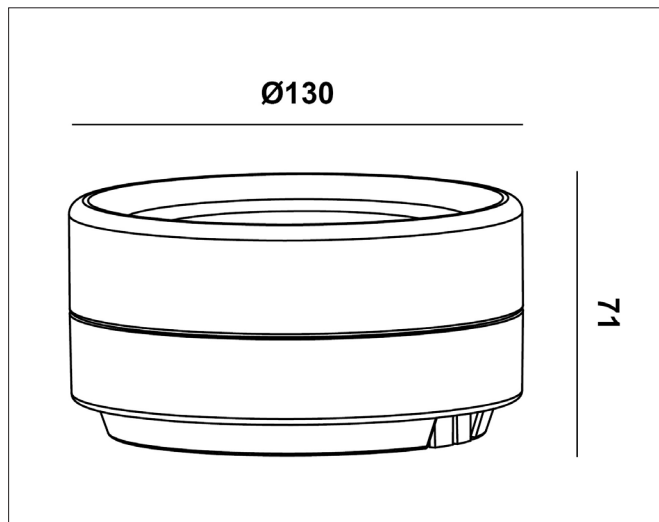

Nova Alba CS - Black/Smoke

Nova Alba CS - Black/Smoke - PC dimmable

NOR DESIGN

NorDesign AS
www.nordesign.no / tlf: 73 84 95 50

Art. nr. 360913205
GTIN 7070952144759

Nova – en eksklusiv lampeserie der elegant metall møter massivt glass i perfekt harmoni.

Dette er ikke bare en lampe, det er et designsmykke som forvandler atmosfæren i ethvert rom, enten det er hjemme eller på hytta.

Integrert bryter for justering av fargetemperatur: 2700K, 3000K og 4000K.

Kelvin	2700K	3000K	4000K
Lumen	379lm	397lm	398lm

PRODUKT

Total lumen (lm)	397lm
Total forbruk (W)	11W
Total effekt (lm / W)	36lm/W
Materiale produkt	Aluminium
Materiale avdekning	Glass
Farge produkt	Sort (Black)
Farge avdekning	Smoke
Type optikk	Glass
IP - grad	65
Beskyttelsesklasse	I
Strålevinkel (grader)	120°
Lysstråling	Direkte
MacAdam step / SDCM	3
Driftstemperatur	Ta. -20°C - +50°C / Tc. +85°C

EL-DATA

Min. spenning inn (V)	220V
Maks. spenning inn (V)	240V
Min. frekvens (Hz)	50Hz
Maks. frekvens (Hz)	60Hz
Type spenning (AC / DC)	AC
Power Factor	0,90
Sikring: maks. på 16A B	120
Sikring: maks. på 16A C	192
Driver merke	KGP (CC10W250G1 Triac)
Driver levetid	50.000T
Dimbar	Fase avsnitt
Flimmerfri	Ja
	✓ SVM (≤ 0,4)
	✓ Pst LM (≤ 1,0)

LYSKILDE

Lyskilde antall (stk.)	1x9W (104 stk. dioder)
Lyskilde navn/ modell	Bridgelux SMD
Lysfarge (Kelvin)	2700K / 3000K / 4000K
CRI / RA	>90
Levetid 50.000T	L80B50
Levetid 100.000T	L70B50
Lumen NOM.	1035

TILKOBLING / MONTASJE

Tilkoblingstype	Wago
Åpen / lukket tilkobling	Åpen og lukket
Gjennomgangstilkobling	Ja
Kabelinnføring	2 stk.
Pakning	Gummipakning (2stk.)
Anbefalt bruksområde	Innendørs / utendørs
Kan monteres i takboks	Ja - Ø70mm
Montasje	Tak / vegg