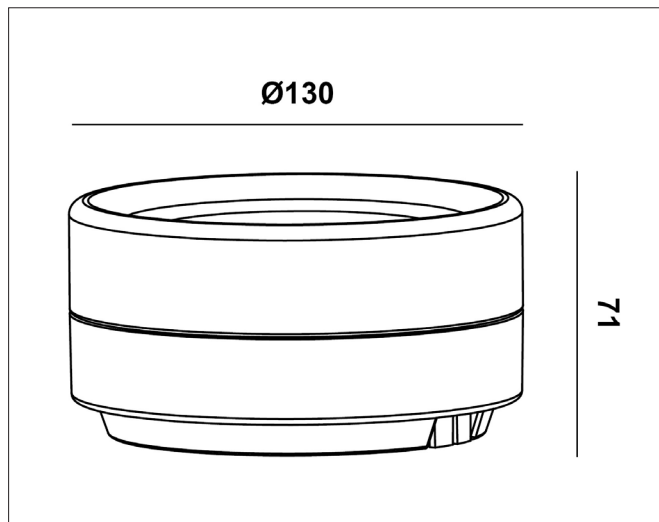

Nova Alba CS - Brass/Transparent

Nova Alba CS - Brass/Transparent - PC dimmable

NOR DESIGN

NorDesign AS
www.nordesign.no / tlf: 73 84 95 50

Art. nr. 360911323
GTIN 7070952144797

Nova – en eksklusiv lampeserie der elegant metall møter massivt glass i perfekt harmoni.

Dette er ikke bare en lampe, det er et designsmykke som forvandler atmosfæren i ethvert rom, enten det er hjemme eller på hytta.

Integrert bryter for justering av fargetemperatur: 2700K, 3000K og 4000K.

Kelvin	2700K	3000K	4000K
Lumen	783lm	820lm	817lm

PRODUKT

Total lumen (lm)	820lm
Total forbruk (W)	11W
Total effekt (lm / W)	74lm/W
Materiale produkt	Aluminium
Materiale avdekning	Glass
Farge produkt	Messing (Brass)
Farge avdekning	Transparent / klart
Type optikk	Glass
IP - grad	65
Beskyttelsesklasse	I
Strålevinkel (grader)	120°
Lysstråling	Direkte
MacAdam step / SDCM	3
Driftstemperatur	Ta. -20°C - +50°C / Tc. +85°C

EL-DATA

Min. spenning inn (V)	220V
Maks. spenning inn (V)	240V
Min. frekvens (Hz)	50Hz
Maks. frekvens (Hz)	60Hz
Type spenning (AC / DC)	AC
Power Factor	0,90
Sikring: maks. på 16A B	120
Sikring: maks. på 16A C	192
Driver merke	KGP (CC10W250G1 Triac)
Driver levetid	50.000T
Dimbar	Fase avsnitt
Flimmerfri	Ja
	✓ SVM (≤ 0,4)
	✓ Pst LM (≤ 1,0)

LYSKILDE

Lyskilde antall (stk.)	1x9W (104 stk. dioder)
Lyskilde navn/ modell	Bridgelux SMD
Lysfarge (Kelvin)	2700K / 3000K / 4000K
CRI / RA	>90
Levetid 50.000T	L80B50
Levetid 100.000T	L70B50
Lumen NOM.	1035

TILKOBLING / MONTASJE

Tilkoblingstype	Wago
Åpen / lukket tilkobling	Åpen og lukket
Gjennomgangstilkobling	Ja
Kabelinnføring	2 stk.
Pakning	Gummipakning (2stk.)
Anbefalt bruksområde	Innendørs
Kan monteres i takboks	Ja - Ø70mm
Montasje	Tak / vegg