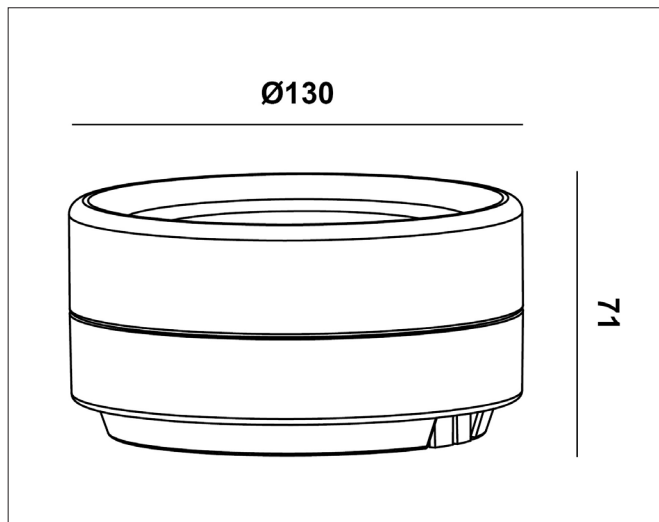

Nova Alba CS - Bronze/Transparent

Nova Alba CS - Bronze/Transparent - PC dimmable

NOR DESIGN

NorDesign AS
www.nordesign.no / tlf: 73 84 95 50

Art. nr. 360911321
GTIN 7070952144780

Nova – en eksklusiv lampeserie der elegant metall møter massivt glass i perfekt harmoni.

Dette er ikke bare en lampe, det er et designsmykke som forvandler atmosfæren i ethvert rom, enten det er hjemme eller på hytta.

Integrert bryter for justering av fargetemperatur: 2700K, 3000K og 4000K.

Kelvin	2700K	3000K	4000K
Lumen	783lm	820lm	817lm

PRODUKT

Total lumen (lm)	820lm
Total forbruk (W)	11W
Total effekt (lm / W)	74lm/W
Materiale produkt	Aluminium
Materiale avdekning	Glass
Farge produkt	Bronse (Bronze)
Farge avdekning	Transparent / klart
Type optikk	Glass
IP - grad	65
Beskyttelsesklasse	I
Strålevinkel (grader)	120°
Lysstråling	Direkte
MacAdam step / SDCM	3
Driftstemperatur	Ta. -20°C - +50°C / Tc. +85°C

EL-DATA

Min. spenning inn (V)	220V
Maks. spenning inn (V)	240V
Min. frekvens (Hz)	50Hz
Maks. frekvens (Hz)	60Hz
Type spenning (AC / DC)	AC
Power Factor	0,90
Sikring: maks. på 16A B	120
Sikring: maks. på 16A C	192
Driver merke	KGP (CC10W250G1 Triac)
Driver levetid	50.000T
Dimbar	Fase avsnitt
Flimmerfri	Ja
	✓ SVM (≤ 0,4)
	✓ Pst LM (≤ 1,0)

LYSKILDE

Lyskilde antall (stk.)	1x9W (104 stk. dioder)
Lyskilde navn/ modell	Bridgelux SMD
Lysfarge (Kelvin)	2700K / 3000K / 4000K
CRI / RA	>90
Levetid 50.000T	L80B50
Levetid 100.000T	L70B50
Lumen NOM.	1035

TILKOBLING / MONTASJE

Tilkoblingstype	Wago
Åpen / lukket tilkobling	Åpen og lukket
Gjennomgangstilkobling	Ja
Kabelinnføring	2 stk.
Pakning	Gummipakning (2stk.)
Anbefalt bruksområde	Innendørs
Kan monteres i takboks	Ja - Ø70mm
Montasje	Tak / vegg