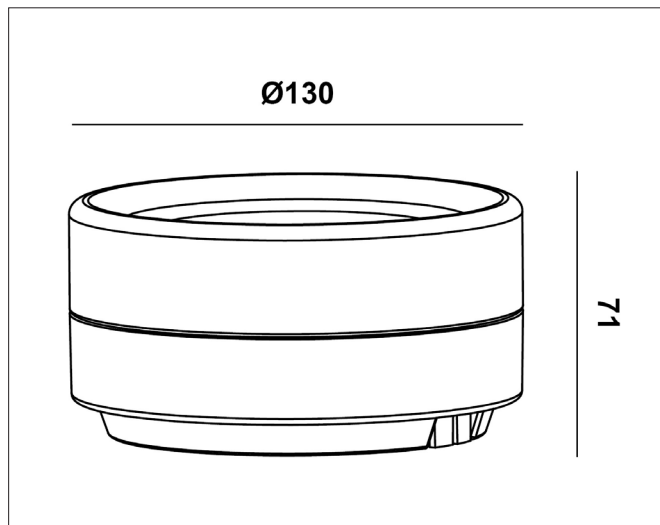

Nova Alba CS - Black/Transparent

Nova Alba CS - Black/Transparent - PC dimmable

NOR DESIGN

NorDesign AS
www.nordesign.no / tlf: 73 84 95 50

Art. nr. 360911305
GTIN 7070952144742

Nova – en eksklusiv lampeserie der elegant metall møter massivt glass i perfekt harmoni.

Dette er ikke bare en lampe, det er et designsmykke som forvandler atmosfæren i ethvert rom, enten det er hjemme eller på hytta.

Integrert bryter for justering av fargetemperatur: 2700K, 3000K og 4000K.

Kelvin	2700K	3000K	4000K
Lumen	783lm	820lm	817lm

PRODUKT

Total lumen (lm)	820lm
Total forbruk (W)	11W
Total effekt (lm / W)	74lm/W
Materiale produkt	Aluminium
Materiale avdekning	Glass
Farge produkt	Sort (Black)
Farge avdekning	Transparent / klart
Type optikk	Glass
IP - grad	65
Beskyttelsesklasse	I
Strålevinkel (grader)	120°
Lysstråling	Direkte
MacAdam step / SDCM	3
Driftstemperatur	Ta. -20°C - +50°C / Tc. +85°C

EL-DATA

Min. spenning inn (V)	220V
Maks. spenning inn (V)	240V
Min. frekvens (Hz)	50Hz
Maks. frekvens (Hz)	60Hz
Type spenning (AC / DC)	AC
Power Factor	0,90
Sikring: maks. på 16A B	120
Sikring: maks. på 16A C	192
Driver merke	KGP (CC10W250G1 Triac)
Driver levetid	50.000T
Dimbar	Fase avsnitt
Flimmerfri	Ja
	✓ SVM (≤ 0,4)
	✓ Pst LM (≤ 1,0)

LYSKILDE

Lyskilde antall (stk.)	1x9W (104 stk. dioder)
Lyskilde navn/ modell	Bridgelux SMD
Lysfarge (Kelvin)	2700K / 3000K / 4000K
CRI / RA	>90
Levetid 50.000T	L80B50
Levetid 100.000T	L70B50
Lumen NOM.	1035

TILKOBLING / MONTASJE

Tilkoblingstype	Wago
Åpen / lukket tilkobling	Åpen og lukket
Gjennomgangstilkobling	Ja
Kabelinnføring	2 stk.
Pakning	Gummipakning (2stk.)
Anbefalt bruksområde	Innendørs / utendørs
Kan monteres i takboks	Ja - Ø70mm
Montasje	Tak / vegg