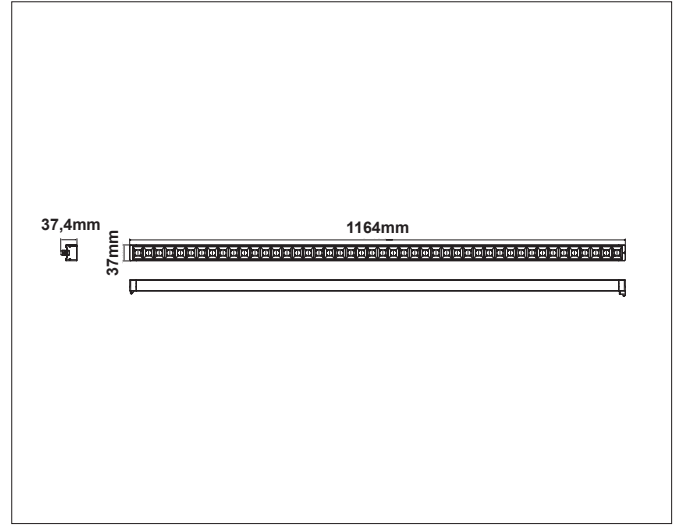

Alyce Module R19 1164mm

Alyce module R19 1164mm 35W/3000K, white

NOR DESIGN

NorDesign AS
www.nordesign.no / tlf: 73 84 95 50

Art. nr. 351930906
GTIN 7070952136471

Alyce Module - Modulbasert system for 3-tenningsskinne

80°

PRODUKT

Total lumen (lm)	4900lm
Total forbruk (W)	35W
Total effekt (lm / W)	140lm/W
Materiale produkt	Aluminium
Materiale avdekning	Polykarbonat
Farge produkt	Hvit
Farge avdekning	Krom
Type avdekning	Linse
IP - grad	20
Beskyttelsesklasse	III
Strålevinkel (grader)	80°
Lysstråling	Direkte
MacAdam step / SDCM	<3
UGR	<19