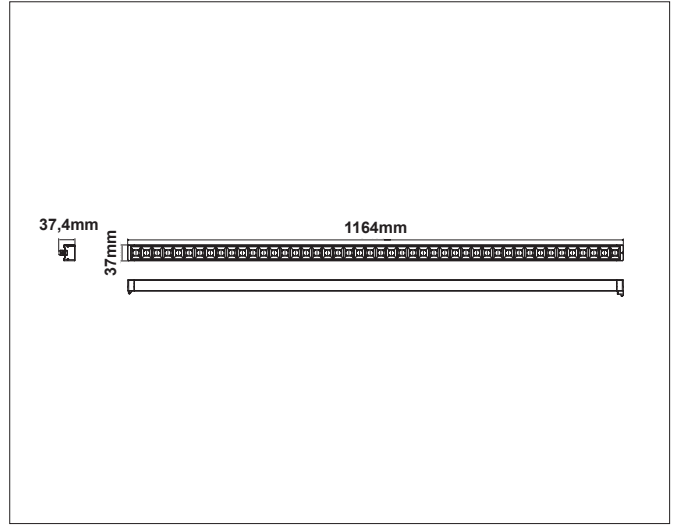

Alyce Module R19 1164mm

Alyce module R19 1164mm 35W/3000K, black

NOR DESIGN

NorDesign AS
www.nordesign.no / tlf: 73 84 95 50

Art. nr. 351930905
GTIN 7070952136464

Alyce Module - Modulbasert system for 3-tenningsskinne

80°

PRODUKT

Total lumen (lm)	4900lm
Total forbruk (W)	35W
Total effekt (lm / W)	140lm/W
Materiale produkt	Aluminium
Materiale avdekning	Polykarbonat
Farge produkt	Sort
Farge avdekning	Krom
Type avdekning	Linse
IP - grad	20
Beskyttelsesklasse	III
Strålevinkel (grader)	80°
Lysstråling	Direkte
MacAdam step / SDCM	<3
UGR	<19