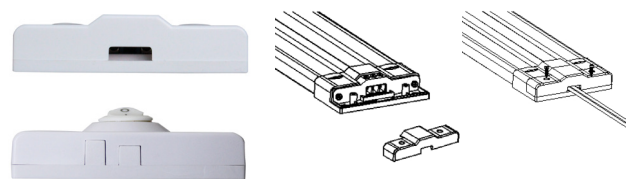

Linear LED 20W

Linear LED 20W, white - PHASE CUT dimmable

NOR DESIGN

NorDesign AS
www.nordesign.no / tlf: 73 84 95 50

Art. nr. 259532006
GTIN 7070952102933

Lavtbyggende benkarmatur i lengdene 50cm og 100cm. Integrert av/på-bryter. Armaturene er dimbare hvis man kobler til ekstern dimmer (veggmontert). Anbefaler moderne LED-dimmer.

- 230V
- Dimbar fase avsnitt
- Av/på-bryter
- Rask montasje
- Lavtbyggende - Kun 2,4cm

PRODUKT

Total lumen (lm)	1600lm
Total forbruk (W)	20W
Total effekt (lm / W)	80lm/W
Materiale produkt	Aluminium
Materiale avdekning	Polykarbonat
Farge produkt	Hvit
Farge avdekning	Semi-transparent / frostet
Type avdekning	Cover
IP - grad	20
IK - grad	07
Beskyttelsesklasse	II
Strålevinkel (grader)	120°
Lysstråling	Direkte
Driftstemperatur	-20°C - +40°C
MacAdam step / SDCM	5

TILKOBLING / MONTASJE

Tilkoblingstype	Skruterminal
Åpen / lukket tilkobling	Åpen
Gjennomgangstilkobling	Nei
Anbefalt bruksområde	Innendørs
Vekt på armatur	1,06 Kg