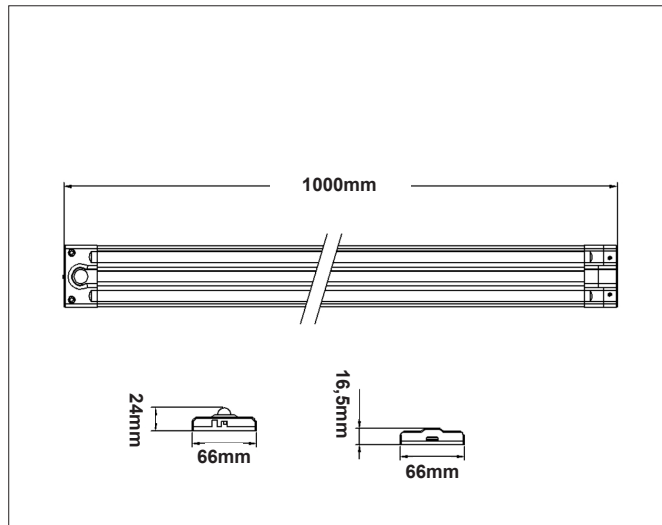

Linear LED 20W

Linear LED 20W, white - PHASE CUT dimmable

NOR DESIGN

NorDesign AS
www.nordesign.no / tlf: 73 84 95 50

Art. nr. 259532006
GTIN 7070952102933

Lavtbyggende benkarmatur i lengdene 50cm og 100cm. Integrert av/på-bryter. Armaturene er dimbare hvis man kobler til ekstern dimmer (veggmontert). Anbefaler moderne LED-dimmer.

- 230V
- Dimbar fase avsnitt
- Av/på-bryter
- Rask montasje
- Lavtbyggende - Kun 2,4cm

PRODUKT

Total lumen (lm)	1600lm
Total forbruk (W)	20W
Total effekt (lm / W)	80lm/W
Materiale produkt	Aluminium
Materiale avdekning	Polykarbonat
Farge produkt	Hvit
Farge avdekning	Semi-transparent / frostet
Type avdekning	Cover
IP - grad	20
IK - grad	07
Beskyttelsesklasse	II
Strålevinkel (grader)	120°
Lysstråling	Direkte
Driftstemperatur	-20°C - +40°C
MacAdam step / SDCM	5

TILKOBLING / MONTASJE

Tilkoblingstype	Skruterminal
Åpen / lukket tilkobling	Åpen
Gjennomgangstilkobling	Nei
Anbefalt bruksområde	Innendørs
Vekt på armatur	1,06 Kg