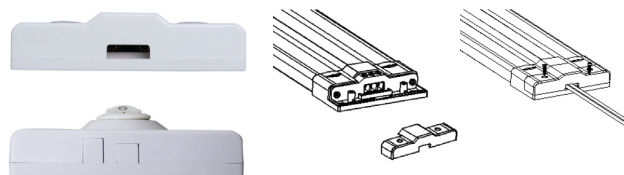

# Linear LED 10W

Linear LED 10W, white - PHASE CUT dimmable

NOR DESIGN

NorDesign AS  
www.nordesign.no / tlf: 73 84 95 50

Art. nr. 259531006  
GTIN 7070952102926

Lavtbyggende benkarmatur i lengdene 50cm og 100cm. Integrert av/på-bryter. Armaturene er dimbare hvis man kobler til ekstern dimmer (veggmontert). Anbefaler moderne LED-dimmer.

- 230V
- Dimbar fase avsnitt
- Av/på-bryter
- Rask montasje
- Lavtbyggende - Kun 2,4cm

## PRODUKT

Total lumen (lm)	800lm
Total forbruk (W)	10W
Total effekt (lm / W)	80lm/W
Materiale produkt	Aluminium
Materiale avdekning	Polykarbonat
Farge produkt	Hvit
Farge avdekning	Semi-transparent / frostet
Type avdekning	Cover
IP - grad	20
IK - grad	07
Beskyttelsesklasse	II
Strålevinkel (grader)	120°
Lysstråling	Direkte
Driftstemperatur	-20°C - +40°C
MacAdam step / SDCM	5

## TILKOBLING / MONTASJE

Tilkoblingstype	Skruterminal
Åpen / lukket tilkobling	Åpen
Gjennomgangstilkobling	Nei
Anbefalt bruksområde	Innendørs
Vekt på armatur	0,52 Kg