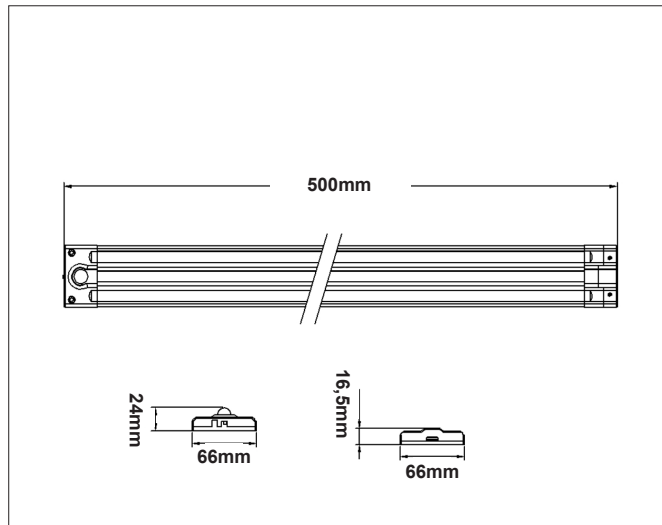

# Linear LED 10W

Linear LED 10W, white - PHASE CUT dimmable

NOR DESIGN

NorDesign AS  
www.nordesign.no / tlf: 73 84 95 50

Art. nr. 259531006  
GTIN 7070952102926

Lavtbyggende benkarmatur i lengdene 50cm og 100cm. Integrert av/på-bryter. Armaturene er dimbare hvis man kobler til ekstern dimmer (veggmontert). Anbefaler moderne LED-dimmer.

- 230V
- Dimbar fase avsnitt
- Av/på-bryter
- Rask montasje
- Lavtbyggende - Kun 2,4cm

## PRODUKT

Total lumen (lm)	800lm
Total forbruk (W)	10W
Total effekt (lm / W)	80lm/W
Materiale produkt	Aluminium
Materiale avdekning	Polykarbonat
Farge produkt	Hvit
Farge avdekning	Semi-transparent / frostet
Type avdekning	Cover
IP - grad	20
IK - grad	07
Beskyttelsesklasse	II
Strålevinkel (grader)	120°
Lysstråling	Direkte
Driftstemperatur	-20°C - +40°C
MacAdam step / SDCM	5

## TILKOBLING / MONTASJE

Tilkoblingstype	Skruterminal
Åpen / lukket tilkobling	Åpen
Gjennomgangstilkobling	Nei
Anbefalt bruksområde	Innendørs
Vekt på armatur	0,52 Kg