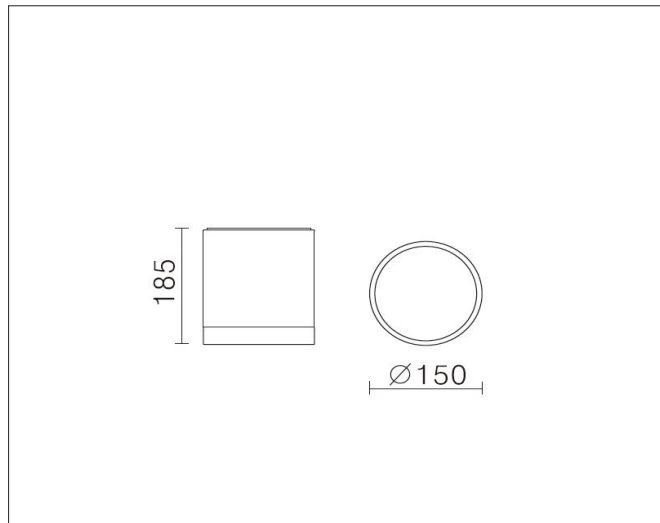

Galaxy 150 34W

Galaxy 150 34W, jet black (DALI dimmable)

NOR DESIGN

NorDesign AS
www.nordesign.no / tlf: 73 84 95 50

Art. nr. 216235205
GTIN 7070952126618

Klassisk sylinderformet armatur i sort utførelse. Med IP65 passer denne armaturen perfekt utendørs.

Typiske bruksområder: Garasjeanlegg, kjøpesentre, entre utendørs, fasader etc.

PRODUKT

Total lumen (lm)	4200lm
Total forbruk (W)	34W
Total effekt (lm / W)	123lm/W
Materiale produkt	Aluminium
Materiale avdekning	Glass
Farge produkt	Sort (Jet black)
Farge avdekning	Transparent
Type optikk	Reflektor
IP - grad	65
Beskyttelsesklasse	I
Strålevinkel (grader)	40°
Lysstråling	Direkte
Driftstemperatur	-20°C - +50°C

TILKOBLING / MONTASJE

Tilkoblingstype	3 Pin connector (push terminal)
Åpen / lukket tilkobling	Lukket
Kabelinnføring	2 stk. (sløyfe inn/ut)
Pakning	Gummipakning (2 stk.)
Anbefalt bruksområde	Innendørs / utendørs
Vekt på armatur	1,9Kg