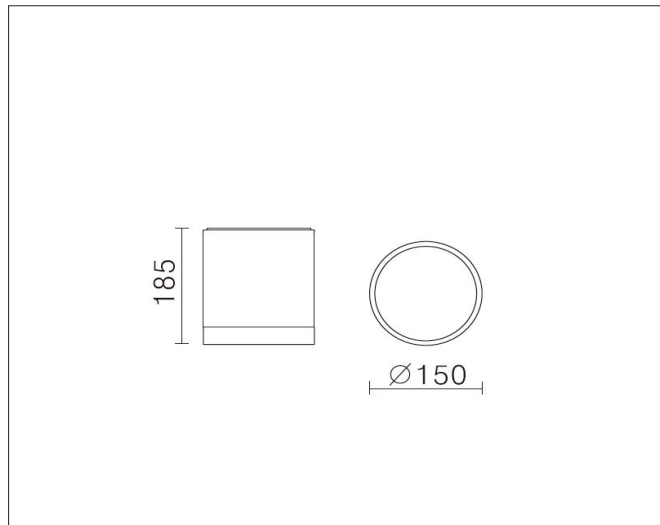

Galaxy 150 43W

Galaxy 150 43W, jet black (non-dimmable)

NOR DESIGN

NorDesign AS
www.nordesign.no / tlf: 73 84 95 50

Art. nr. 216205205
GTIN 7070952125949