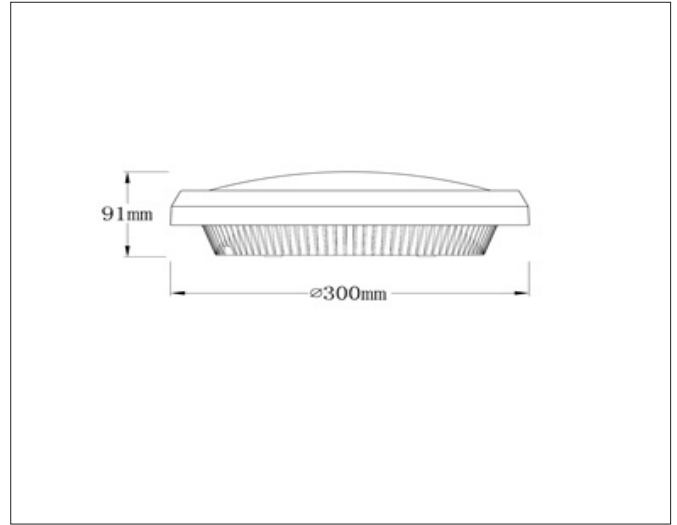

# Luno E27

Luno E27, graphite grey (RAL7024)

NOR DESIGN

NorDesign AS  
www.nordesign.no / tlf: 73 84 95 50

Art. nr. 215624020  
GTIN 7070952111744

Luno er en serie tak- og veggglamper for utendørs bruk. Kommer i ulike modeller og farger.

Alle modellene i Luno-serien er i Polykarbonat (PC) som betyr at de kan benyttes i værutsatte områder hvor det er fare for kontakt med klorvann, sjøvann eller sjøluft.

## TILKOBLING / MONTASJE

Tilkoblingstype	3 Pin connector (push terminal)
Åpen / lukket tilkobling	Åpen og lukket
Kabelinnføring	2 stk. (sløyfe inn/ut)
Pakning	Gummipakning (2 stk.)
Anbefalt bruksområde	Innendørs / utendørs
Vekt	0,83Kg