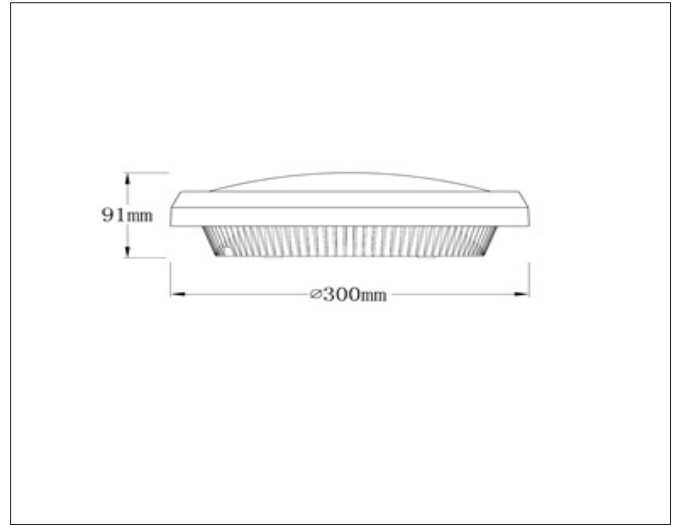

Luno E27

Luno E27, signal white (RAL9003)

NOR DESIGN

NorDesign AS
www.nordesign.no / tlf: 73 84 95 50

Art. nr. 215624006
GTIN 7070952111737

Luno er en serie tak- og vegg lamper for utendørs bruk. Kommer i ulike modeller og farger.

Alle modellene i Luno-serien er i Polykarbonat (PC) som betyr at de kan benyttes i værutsatte områder hvor det er fare for kontakt med klorvann, sjøvann eller sjøluft.

PRODUKT

Materiale produkt	ABS
Materiale avdekning	Polykarbonat
Farge produkt	Hvit (Signal white RAL9003)
Farge avdekning	Hvit
IP - grad	65
IK - grad	06
Beskyttelsesklasse	II
Strålevinkel (grader)	100°
Lysstråling	Direkte

TILKOBLING / MONTASJE

Tilkoblingstype	3 Pin connector (push terminal)
Åpen / lukket tilkobling	Åpen og lukket
Kabelinnføring	2 stk. (sløyfe inn/ut)
Pakning	Gummipakning (2 stk.)
Anbefalt bruksområde	Innendørs / utendørs
Vekt	1,10Kg