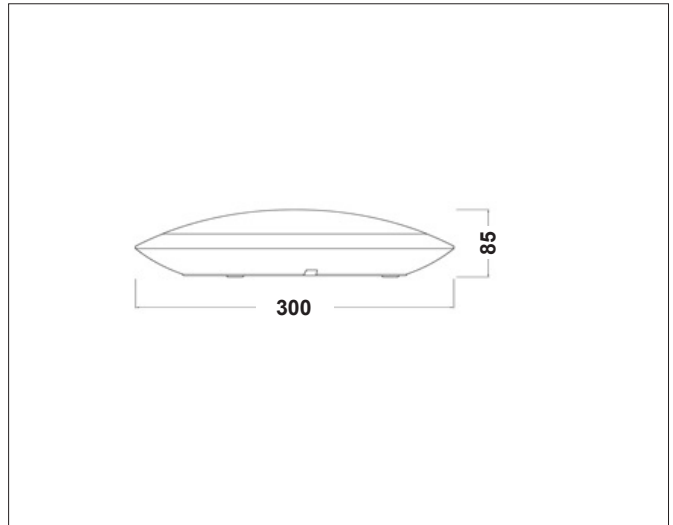

# Saturn 16W

Saturn, signal white (RAL9003) - PHASE CUT dimmable

NOR DESIGN

NorDesign AS  
www.nordesign.no / tlf: 73 84 95 50

Art. nr. 215621606  
GTIN 7070952119658

Skapt for værutsatte områder – IP65

Alle modellene er i Polykarbonat (PC) som betyr at de kan benyttes i værutsatte områder hvor det er fare for kontakt med klorvann, sjøvann eller sjøluft.

## PRODUKT

Total lumen (lm)	1165lm
Total forbruk (W)	16,4W
Total effekt (lm / W)	71lm/W
Materiale produkt	ABS
Materiale avdekning	Polykarbonat
Farge produkt	Hvit (Signal white RAL9003)
Farge avdekning	Hvit
IP - grad	65
IK - grad	06
Beskyttelsesklasse	II
Strålevinkel (grader)	100°
Lysstråling	Direkte
Driftstemperatur	-20°C - +50°C
MacAdam step / SDCM	<3

## TILKOBLING / MONTASJE

Tilkoblingstype	3 Pin connector (push terminal)
Åpen / lukket tilkobling	Åpen og lukket
Kabelinnføring	2 stk. (sløyfe inn/ut)
Pakning	Gummipakning (2 stk.)
Anbefalt bruksområde	Innendørs / utendørs
Vekt	0,80Kg