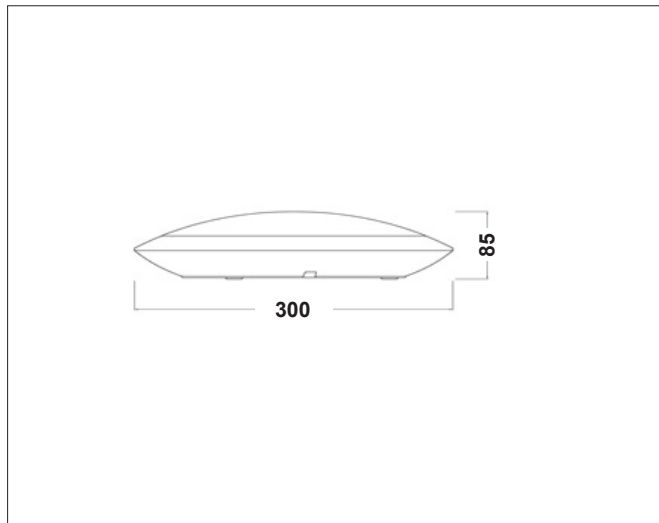

Saturn 16W

Saturn, signal white (RAL9003) - non-dimmable

NOR DESIGN

NorDesign AS
www.nordesign.no / tlf: 73 84 95 50

Art. nr. 215611606
GTIN 7070952110372

Skapt for værutsatte områder – IP65

Alle modellene er i Polykarbonat (PC) som betyr at de kan benyttes i værutsatte områder hvor det er fare for kontakt med klorvann, sjøvann eller sjøluft.

PRODUKT

Total lumen (lm)	1275lm
Total forbruk (W)	16,4W
Total effekt (lm / W)	78lm/W
Materiale produkt	ABS
Materiale avdekning	Polykarbonat
Farge produkt	Hvit (Signal white RAL9003)
Farge avdekning	Hvit
IP - grad	65
IK - grad	06
Beskyttelsesklasse	II
Strålevinkel (grader)	100°
Lysstråling	Direkte
Driftstemperatur	-20°C - +50°C
MacAdam step / SDCM	<3

TILKOBLING / MONTASJE

Tilkoblingstype	3 Pin connector (push terminal)
Åpen / lukket tilkobling	Åpen og lukket
Kabelinnføring	2 stk. (sløyfe inn/ut)
Pakning	Gummipakning (2 stk.)
Anbefalt bruksområde	Innendørs / utendørs
Vekt	0,80Kg