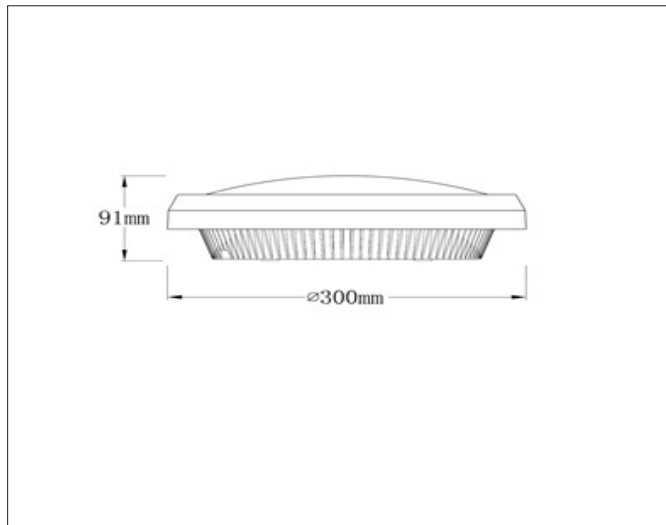

Luno 13W

Luno 13W, graphite grey (RAL7024)

NOR DESIGN

NorDesign AS
www.nordesign.no / tlf: 73 84 95 50

Art. nr. 215611320
GTIN 7070952110365

Luno er en serie tak- og veggglamper for utendørs bruk. Kommer i ulike modeller og farger.

Alle modellene i Luno-serien er i Polykarbonat (PC) som betyr at de kan benyttes i værutsatte områder hvor det er fare for kontakt med klorvann, sjøvann eller sjøluft.

PRODUKT

Total lumen (lm)	1000lm
Total forbruk (W)	13,5W
Total effekt (lm / W)	74lm/W
Materiale produkt	ABS
Materiale avdekning	Polykarbonat
Farge produkt	Antrasitt (Graphite grey RAL7024)
Farge avdekning	Hvit
IP - grad	65
IK - grad	06
Beskyttelsesklasse	II
Strålevinkel (grader)	100°
Lysstråling	Direkte
Driftstemperatur	-20°C - +50°C
MacAdam step / SDCM	5
UGR	<23

TILKOBLING / MONTASJE

Tilkoblingstype	3 Pin connector (push terminal)
Åpen / lukket tilkobling	Åpen og lukket
Kabelinnføring	2 stk. (sløyfe inn/ut)
Pakning	Gummipakning (2 stk.)
Anbefalt bruksområde	Innendørs / utendørs
Vekt	1,25Kg