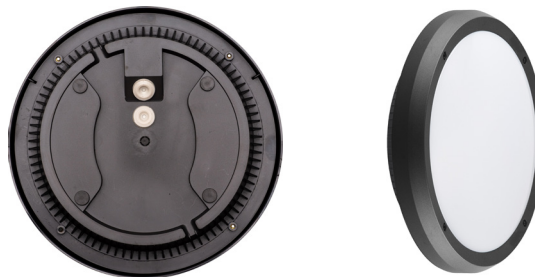

Luno 13W

Luno 13W, graphite grey (RAL7024)

NOR DESIGN

NorDesign AS
www.nordesign.no / tlf: 73 84 95 50

Art. nr. 215611320
GTIN 7070952110365

Luno er en serie tak- og veggglamper for utendørs bruk. Kommer i ulike modeller og farger.

Alle modellene i Luno-serien er i Polykarbonat (PC) som betyr at de kan benyttes i værutsatte områder hvor det er fare for kontakt med klorvann, sjøvann eller sjøluft.

PRODUKT

Total lumen (lm)	1000lm
Total forbruk (W)	13,5W
Total effekt (lm / W)	74lm/W
Materiale produkt	ABS
Materiale avdekning	Polykarbonat
Farge produkt	Antrasitt (Graphite grey RAL7024)
Farge avdekning	Hvit
IP - grad	65
IK - grad	06
Beskyttelsesklasse	II
Strålevinkel (grader)	100°
Lysstråling	Direkte
Driftstemperatur	-20°C - +50°C
MacAdam step / SDCM	5
UGR	<23

TILKOBLING / MONTASJE

Tilkoblingstype	3 Pin connector (push terminal)
Åpen / lukket tilkobling	Åpen og lukket
Kabelinnføring	2 stk. (sløyfe inn/ut)
Pakning	Gummipakning (2 stk.)
Anbefalt bruksområde	Innendørs / utendørs
Vekt	1,25Kg