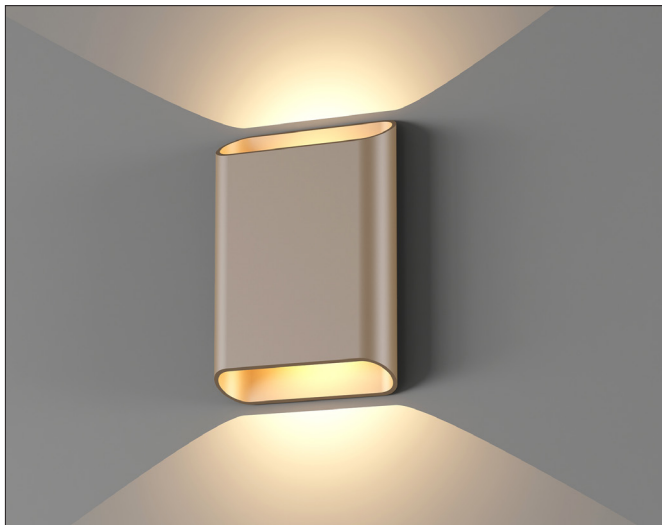

TreM K2

TreM K2, cappucino - PC dimmable

NOR DESIGN

NorDesign AS
www.nordesign.no / tlf: 73 84 95 50

Art. nr. 209092625
GTIN 7070952138680

TreM er en slank og stilren veggslampe som kommer i to modeller. Serien gir et bredt lysbilde på veggen.

K1: Lyser i en retning
K2: Lyser i to retninger

Serien kan benyttes både inn- og utendørs. IP65. Dimbar fase avsnitt.

PRODUKT

Total lumen (lm)	786lm
Total forbruk (W)	12W
Total effekt (lm / W)	66lm/W
Materiale produkt	Aluminium
Materiale avdekning	Glass
Farge produkt	Cappucino
Farge avdekning	Transparent
Type avdekning	Cover
Type lakk	Powder coating
IP - grad	65
Beskyttelsesklasse	I
Strålevinkel (grader)	120 °
Lysstråling	Retningsstyrt
Driftstemperatur	-20°C - +50°C
MacAdam step / SDCM	3