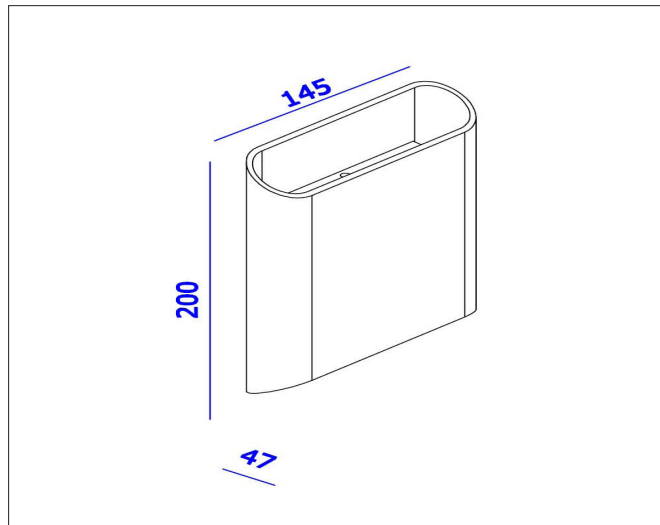

TreM K2

TreM K2, cappucino - PC dimmable

NOR DESIGN

NorDesign AS
www.nordesign.no / tlf: 73 84 95 50

Art. nr. 209092625
GTIN 7070952138680

TreM er en slank og stilren veggslampe som kommer i to modeller. Serien gir et bredt lysbilde på veggen.

K1: Lyser i en retning
K2: Lyser i to retninger

Serien kan benyttes både inn- og utendørs. IP65. Dimbar fase avsnitt.

PRODUKT

Total lumen (lm)	786lm
Total forbruk (W)	12W
Total effekt (lm / W)	66lm/W
Materiale produkt	Aluminium
Materiale avdekning	Glass
Farge produkt	Cappucino
Farge avdekning	Transparent
Type avdekning	Cover
Type lakk	Powder coating
IP - grad	65
Beskyttelsesklasse	I
Strålevinkel (grader)	120 °
Lysstråling	Retningsstyrt
Driftstemperatur	-20°C - +50°C
MacAdam step / SDCM	3

TILKOBLING / MONTASJE

Tilkoblingstype	Wago
Åpen / lukket tilkobling	Åpen og lukket
Kabelinnføring	2 stk. (sløyfe inn/ut)
Pakning	Gummipakning (2 stk.)
Anbefalt bruksområde	Innendørs / utendørs
Vekt på armatur	0,9 Kg