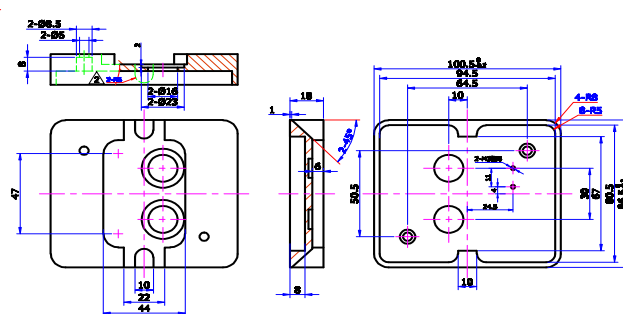

K1: Lyser i en retning
K2: Lyser i to retninger

Serien kan benyttes både inn- og utendørs. IP65. Dimbar fase avsnitt.

PRODUKT

Total lumen (lm)	786lm
Total forbruk (W)	12W
Total effekt (lm / W)	66lm/W
Materiale produkt	Aluminium
Materiale avdekning	Glass
Farge produkt	Cappucino
Farge avdekning	Transparent
Type avdekning	Cover
Type lakk	Powder coating
IP - grad	65
Beskyttelsesklasse	I
Strålevinkel (grader)	120 °
Lysstråling	Retningsstyrt
Driftstemperatur	-20°C - +50°C
MacAdam step / SDCM	3

TILKOBLING / MONTASJE

Tilkoblingstype	Wago
Åpen / lukket tilkobling	Åpen og lukket
Kabelinnføring	2 stk. (sløyfe inn/ut)
Pakning	Gummipakning (2 stk.)
Anbefalt bruksområde	Innendørs / utendørs
Vekt på armatur	0,9 Kg