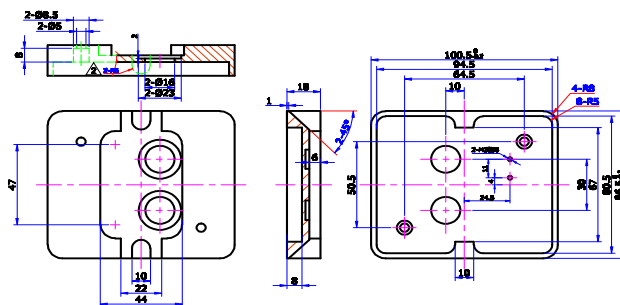

K1: Lyser i en retning
K2: Lyser i to retninger

Serien kan benyttes både inn- og utendørs. IP65. Dimbar fase avsnitt.

PRODUKT

Total lumen (lm)	786lm
Total forbruk (W)	12W
Total effekt (lm / W)	66lm/W
Materiale produkt	Aluminium
Materiale avdekning	Glass
Farge produkt	Hvit (Signal white RAL9003)
Farge avdekning	Transparent
Type avdekning	Cover
Type lakk	Powder coating
IP - grad	65
Beskyttelsesklasse	I
Strålevinkel (grader)	120 °
Lysstråling	Retningsstyrt
Driftstemperatur	-20°C - +50°C
MacAdam step / SDCM	3

TILKOBLING / MONTASJE

Tilkoblingstype	Wago
Åpen / lukket tilkobling	Åpen og lukket
Kabelinnføring	2 stk. (sløyfe inn/ut)
Pakning	Gummipakning (2 stk.)
Anbefalt bruksområde	Innendørs / utendørs
Vekt på armatur	0,9 Kg