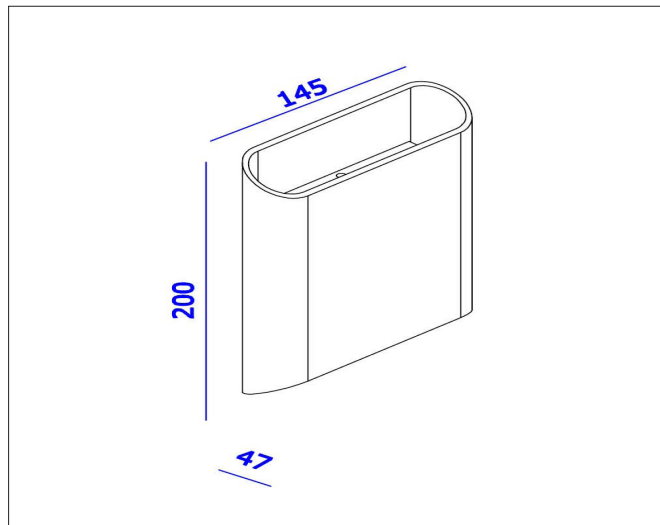

TreM K2

TreM K2, signal white (RAL9003) - PC dimmable

NOR DESIGN

NorDesign AS
www.nordesign.no / tlf: 73 84 95 50

Art. nr. 209092606
GTIN 7070952138727

TreM er en slank og stilren vegg lampe som kommer i to modeller. Serien gir et bredt lysbilde på veggen.

K1: Lyser i en retning
K2: Lyser i to retninger

Serien kan benyttes både inn- og utendørs. IP65. Dimbar fase avsnitt.

PRODUKT

Total lumen (lm)	786lm
Total forbruk (W)	12W
Total effekt (lm / W)	66lm/W
Materiale produkt	Aluminium
Materiale avdekning	Glass
Farge produkt	Hvit (Signal white RAL9003)
Farge avdekning	Transparent
Type avdekning	Cover
Type lakk	Powder coating
IP - grad	65
Beskyttelsesklasse	I
Strålevinkel (grader)	120 °
Lysstråling	Retningsstyrt
Driftstemperatur	-20°C - +50°C
MacAdam step / SDCM	3

TILKOBLING / MONTASJE

Tilkoblingstype	Wago
Åpen / lukket tilkobling	Åpen og lukket
Kabelinnføring	2 stk. (sløyfe inn/ut)
Pakning	Gummipakning (2 stk.)
Anbefalt bruksområde	Innendørs / utendørs
Vekt på armatur	0,9 Kg