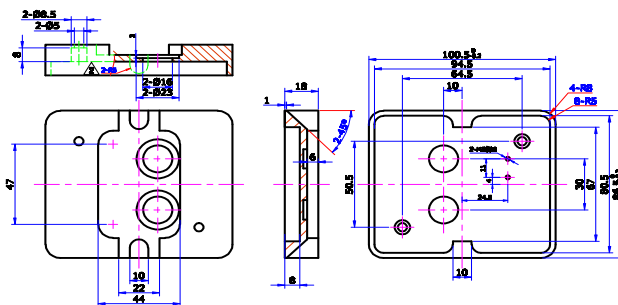

## PRODUKT

Total lumen (lm)	786lm
Total forbruk (W)	12W
Total effekt (lm / W)	66lm/W
Materiale produkt	Aluminium
Materiale avdekning	Glass
Farge produkt	Sort (Jet black RAL9005)
Farge avdekning	Transparent
Type avdekning	Cover
Type lakk	Powder coating
IP - grad	65
Beskyttelsesklasse	I
Strålevinkel (grader)	120 °
Lysstråling	Retningsstyrt
Driftstemperatur	-20°C - +50°C
MacAdam step / SDCM	3

## TILKOBLING / MONTASJE

Tilkoblingstype	Wago
Åpen / lukket tilkobling	Åpen og lukket
Kabelinnføring	2 stk. (sløyfe inn/ut)
Pakning	Gummipakning (2 stk.)
Anbefalt bruksområde	Innendørs / utendørs
Vekt på armatur	0,9 Kg