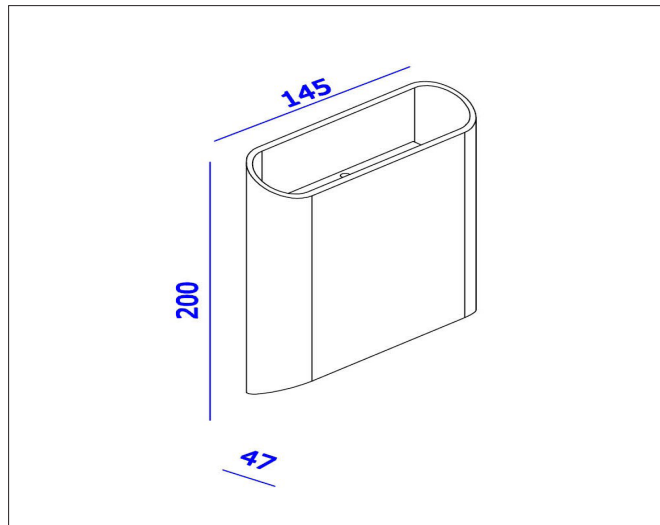

TreM K2

TreM K2, jet black (RAL9005) - PC dimmable

NOR DESIGN

NorDesign AS
www.nordesign.no / tlf: 73 84 95 50

Art. nr. 209092605
GTIN 7070952138673