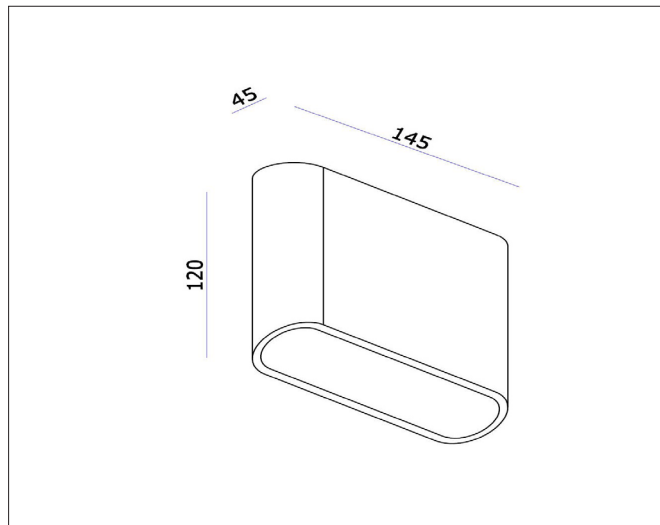

# TreM K1

TreM K1, signal white (RAL9003) - PC dimmable

NOR DESIGN

NorDesign AS  
www.nordesign.no / tlf: 73 84 95 50

Art. nr. 209090706  
GTIN 7070952138703

TreM er en slank og stilren vegg lampe som kommer i to modeller. Serien gir et bredt lysbilde på veggen.

K1: Lyser i en retning  
K2: Lyser i to retninger

Serien kan benyttes både inn- og utendørs. IP65. Dimbar fase avsnitt.

## PRODUKT

Total lumen (lm)	291lm
Total forbruk (W)	7W
Total effekt (lm / W)	42lm/W
Materiale produkt	Aluminium
Materiale avdekning	Glass
Farge produkt	Hvit (Signal white RAL9003)
Farge avdekning	Transparent
Type avdekning	Cover
Type lakk	Powder coating
IP - grad	65
Beskyttelsesklasse	I
Strålevinkel (grader)	120 °
Lysstråling	Retningsstyrt
Driftstemperatur	-20°C - +50°C
MacAdam step / SDCM	3