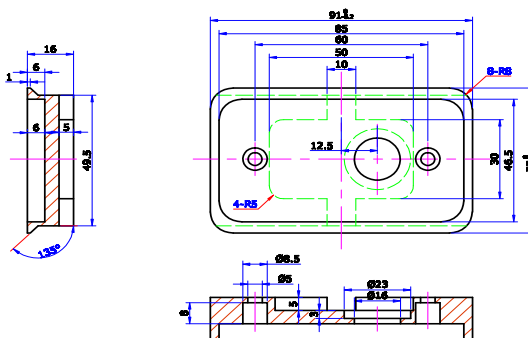

K1: Lyser i en retning  
K2: Lyser i to retninger

Serien kan benyttes både inn- og utendørs. IP65. Dimbar fase avsnitt.

## PRODUKT

Total lumen (lm)	291lm
Total forbruk (W)	7W
Total effekt (lm / W)	42lm/W
Materiale produkt	Aluminium
Materiale avdekning	Glass
Farge produkt	Hvit (Signal white RAL9003)
Farge avdekning	Transparent
Type avdekning	Cover
Type lakk	Powder coating
IP - grad	65
Beskyttelsesklasse	I
Strålevinkel (grader)	120 °
Lysstråling	Retningsstyrt
Driftstemperatur	-20°C - +50°C
MacAdam step / SDCM	3