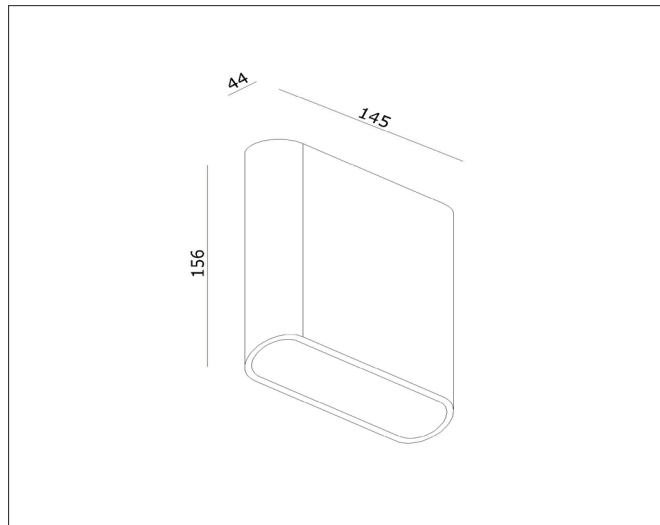

TreM K1

TreM K1, jet black (RAL9005) - PC dimmable

NOR DESIGN

NorDesign AS
www.nordesign.no / tlf: 73 84 95 50

Art. nr. 209090705v2
GTIN 7070952140072

TreM er en slank og stilren vegg lampe som kommer i to modeller. Serien gir et bredt lysbilde på veggen.

K1: Lyser i en retning
K2: Lyser i to retninger

Serien kan benyttes både inn- og utendørs. IP65.
Dimbar fase avsnitt.

Innendørs
montering

Utendørs
montering

3 Pin connector
(push terminal)

PRODUKT

Total lumen (lm)	291lm
Total forbruk (W)	7W
Total effekt (lm / W)	42lm/W
Materiale produkt	Aluminium
Materiale avdekning	Glass
Farge produkt	Sort (Jet black RAL9005)
Farge avdekning	Transparent
Type avdekning	Cover
Type lakk	Powder coating
IP - grad	65
Beskyttelsesklasse	I
Strålevinkel (grader)	120 °
Lysstråling	Retningsstyrt
Driftstemperatur	-20°C - +50°C
MacAdam step / SDCM	3

TILKOBLING / MONTASJE

Tilkoblingstype	3 Pin connector (push terminal)
Åpen / lukket tilkobling	Åpen og lukket
Kabelinnføring	2 stk.
Pakning	Gummipakning (2stk.)
Anbefalt bruksområde	Innendørs / utendørs
Vekt på armatur	0,7 Kg
Montasje	Skal monteres med lysretning ned ved utendørs montering.