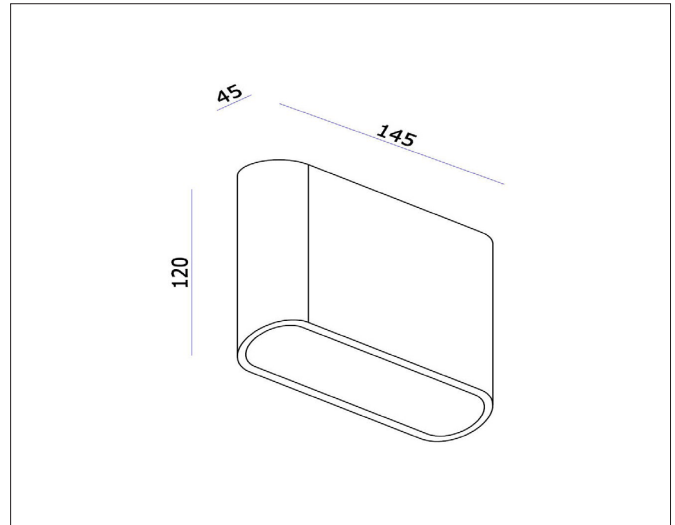

TreM K1

TreM K1, jet black (RAL9005) - PC dimmable

NOR DESIGN

NorDesign AS
www.nordesign.no / tlf: 73 84 95 50

Art. nr. 209090705
GTIN 7070952138666

TreM er en slank og stilren veggslampe som kommer i to modeller. Serien gir et bredt lysbilde på veggen.

K1: Lyser i en retning
K2: Lyser i to retninger

Serien kan benyttes både inn- og utendørs. IP65. Dimbar fase avsnitt.