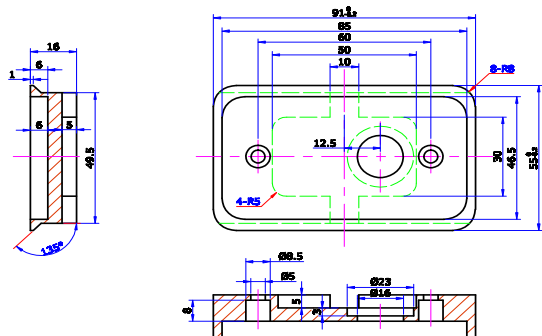

## PRODUKT

Total lumen (lm)	291lm
Total forbruk (W)	7W
Total effekt (lm / W)	42lm/W
Materiale produkt	Aluminium
Materiale avdekning	Glass
Farge produkt	Sort (Jet black RAL9005)
Farge avdekning	Transparent
Type avdekning	Cover
Type lakk	Powder coating
IP - grad	65
Beskyttelsesklasse	I
Strålevinkel (grader)	120 °
Lysstråling	Retningsstyrt
Driftstemperatur	-20°C - +50°C
MacAdam step / SDCM	3