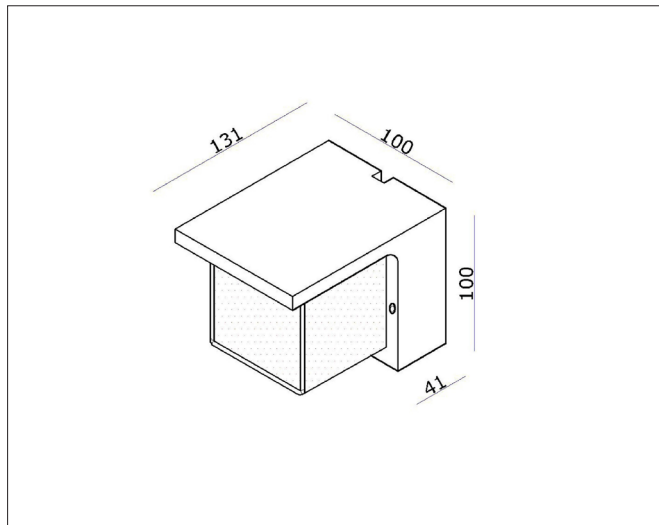

Kocka Wall Lamp

Kocka wall lamp, anthracite grey (RAL7016) - PHASE CUT dimmable

NOR DESIGN

NorDesign AS
www.nordesign.no / tlf: 73 84 95 50

Art. nr. 208600120
GTIN 7070952135887

Kocka er en vegg lampe med overbyggende tak, som retter lyset ned mot bakken.

Med sitt stilrene design, med stramme linjer, passer denne lampen inn i de fleste moderne miljøer.

Dimbar fase avsnitt.

PRODUKT

Total lumen (lm)	605lm
Total forbruk (W)	8,5W
Total effekt (lm / W)	71lm/W
Materiale produkt	Aluminium
Materiale avdekning	Polykarbonat
Farge produkt	Antrasitt (RAL7016)
Farge avdekning	Hvit
IP - grad	54
Beskyttelsesklasse	I
Strålevinkel (grader)	90°
Lysstråling	Direkte
MacAdam step / SDCM	2

EL-DATA

Min. spenning inn (V)	220V
Maks. spenning inn (V)	240V
Min. frekvens (Hz)	50Hz
Maks. frekvens (Hz)	60Hz
Type spenning (AC / DC)	AC
Power Factor	0,90
Driver merke	Galoppato
Driver levetid	50.000T
Dimbar	Fase avsnitt
Flimmerfri	Ja
	✓ SVM ($\leq 0,4$)
	✓ Pst LM ($\leq 1,0$)

LYSKILDE

Lyskilde antall (stk.)	1
Lyskilde navn/ modell	Edison
Lysfarge (Kelvin)	3000K
CRI / RA	>90
Levetid 50.000T	L70B50

TILKOBLING / MONTASJE

Tilkoblingstype	Wago
Åpen / lukket tilkobling	Åpen og lukket
Kabelinnføring	2 stk. (sløyfe inn/ut)
Pakning	Gummipakning (2 stk.)
Anbefalt bruksområde	Utendørs
	NB! Ikke i nærheten av sjø