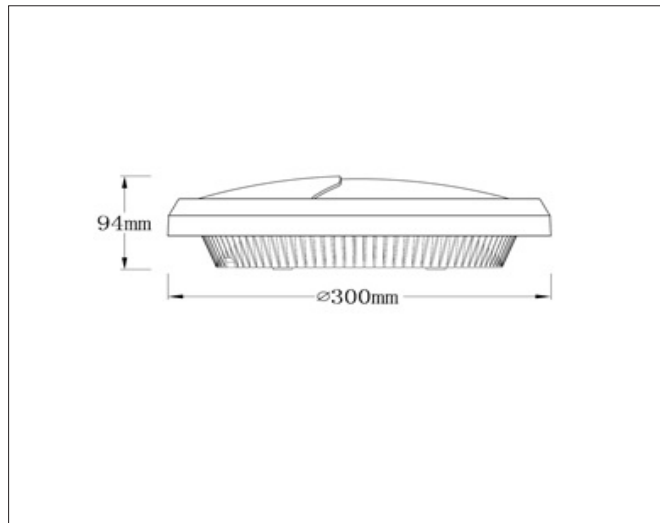

Luno Nuova 13W

Luno nuova 13W, graphite grey (RAL7024)

NOR DESIGN

NorDesign AS
www.nordesign.no / tlf: 73 84 95 50

Art. nr. 205611320
GTIN 7070952110358

Luno er en serie tak- og veggglamper for utendørs bruk. Kommer i ulike modeller og farger.

Alle modellene i Luno-serien er i Polykarbonat (PC) som betyr at de kan benyttes i værutsatte områder hvor det er fare for kontakt med klorvann, sjøvann eller sjøluft.

PRODUKT

Total lumen (lm)	600lm
Total forbruk (W)	13,7W
Total effekt (lm / W)	73lm/W
Materiale produkt	ABS
Materiale avdekning	Polykarbonat
Farge produkt	Antrasitt (Graphite grey RAL7024)
Farge avdekning	Hvit
IP - grad	65
IK - grad	06
Beskyttelsesklasse	II
Strålevinkel (grader)	90°
Lysstråling	Direkte
Driftstemperatur	-20°C - +50°C
MacAdam step / SDCM	5
UGR	<20

TILKOBLING / MONTASJE

Tilkoblingstype	3 Pin connector (push terminal)
Åpen / lukket tilkobling	Åpen og lukket
Kabelinnføring	2 stk. (sløyfe inn/ut)
Pakning	Gummipakning (2 stk.)
Anbefalt bruksområde	Innendørs / utendørs
Vekt	1,27Kg