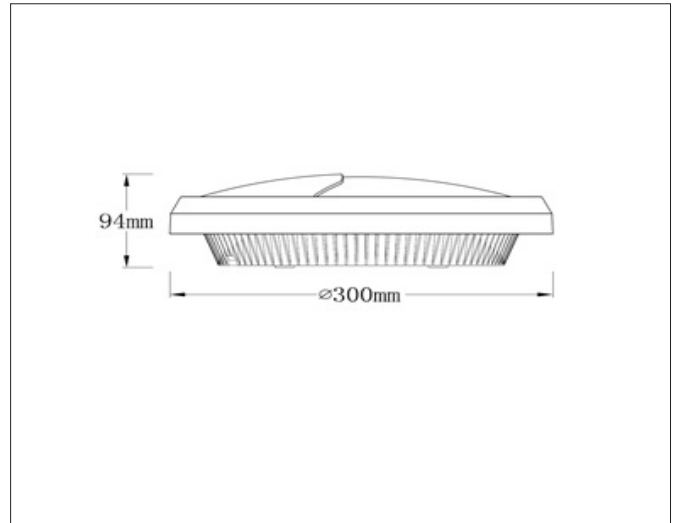

Luno Nuova 13W

Luno nuova 13W, signal white (RAL9003)

NOR DESIGN

NorDesign AS
www.nordesign.no / tlf: 73 84 95 50

Art. nr. 205611306
GTIN 7070952111690

Luno er en serie tak- og veggglamper for utendørs bruk. Kommer i ulike modeller og farger.

Alle modellene i Luno-serien er i Polykarbonat (PC) som betyr at de kan benyttes i værutsatte områder hvor det er fare for kontakt med klorvann, sjøvann eller sjøluft.