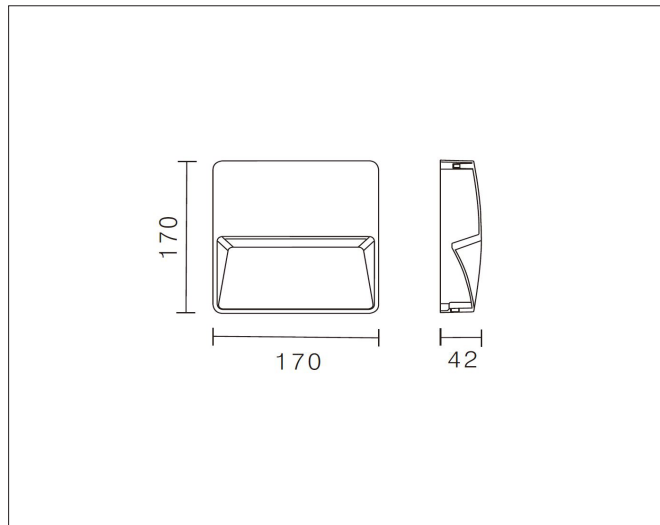

Montego 170 CS

Montego 170 CS, anthracite grey - PHASE CUT dimmable

NOR DESIGN

NorDesign AS
www.nordesign.no / tlf: 73 84 95 50

Art. nr. 205040120
GTIN 7070952129497

Montego er en utenpåliggende veggarmatur i firkantet design for belysning av gangvei og trapper. Armaturen er lavtblendende og retter alt lyset ned mot bakken i en 45° vinkel. Typisk montasjehøyde er ca. 30-60cm over bakken, men her er det ingen fasit.

Colour Switch: 3000K og 4000K. Integrert bryter for justering av farge-temperatur

PRODUKT

Total lumen (lm)	600lm
Total forbruk (W)	7,2W
Total effekt (lm / W)	83lm/W
Materiale produkt	Aluminium
Materiale avdekning	Polykarbonat
Farge produkt	Antrasitt (Anthracite grey)
Farge avdekning	Hvit
IP - grad	65
IK - grad	06
Beskyttelsesklasse	I
Strålevinkel (grader)	45°
Lysstråling	Retningsstyrt
Driftstemperatur	-20°C - +60°C

TILKOBLING / MONTASJE

Tilkoblingstype	3 Pin connector (push terminal)
Åpen / lukket tilkobling	Lukket
Kabelinnføring	2 stk. (sløyfe inn/ut)
Pakning	Gummipakning (2 stk.)
Anbefalt bruksområde	Utendørs
	NB! Ikke i nærheten av sjø