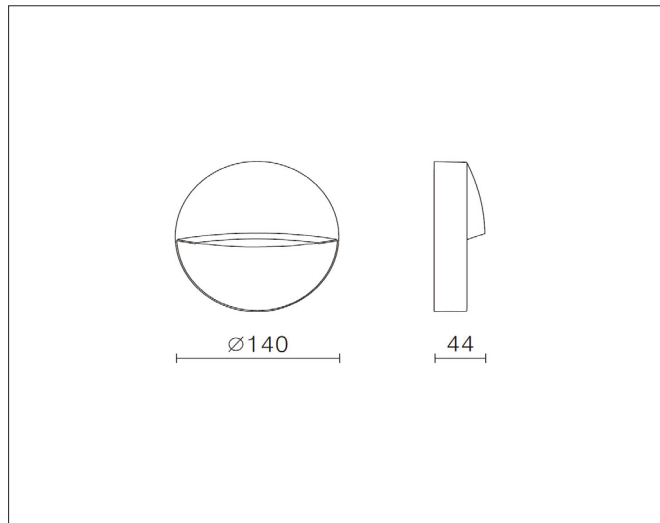

Nerine 140 CS

Nerine 140 CS, anthracite grey (non-dimmable)

NOR DESIGN

NorDesign AS
www.nordesign.no / tlf: 73 84 95 50

Art. nr. 205030120
GTIN 7070952129480

Nerine er en utenpåliggende veggarmatur i rundt design, for belysning av gangvei og trapper. Armaturen er lavtblendende og retter alt lyset ned mot bakken i en 45° vinkel. Typisk montasjehøyde er ca. 30-60cm over bakken, men her er det ingen fasit.

Colour Switch: 3000K og 4000K. Integrert bryter for justering av fargetemperatur.

PRODUKT

Total lumen (lm)	250lm
Total forbruk (W)	4,3W
Total effekt (lm / W)	58lm/W
Materiale produkt	Aluminium
Materiale avdekning	Polykarbonat
Farge produkt	Antrasitt
Farge avdekning	Hvit
IP - grad	65
IK - grad	06
Beskyttelsesklasse	I
Strålevinkel (grader)	45°
Lysstråling	Retningsstyrt
Driftstemperatur	-20°C - +50°C