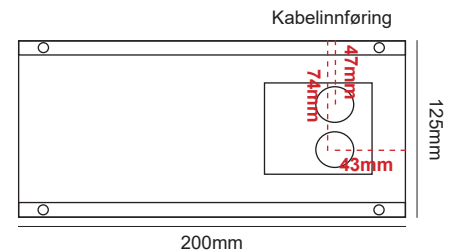

Alle modellene i Rapido-serien er i Polykarbonat (PC) som betyr at de kan benyttes i værutsatte områder hvor det er fare for kontakt med klorvann, sjøvann eller sjøluft.

PRODUKT

Total lumen (lm)	1000lm
Total forbruk (W)	12W
Total effekt (lm / W)	83lm/W
Materiale produkt	Polykarbonat
Materiale avdekning	Polykarbonat
Farge produkt	Sort (Jet black RAL9005)
Farge avdekning	Semi transparent
Type optikk	Linse
IP - grad	65
IK - grad	06
Beskyttelsesklasse	II
Strålevinkel (grader)	60°
Lysstråling	Ned og opp
Driftstemperatur	-20°C - +50°C
MacAdam step / SDCM	<5
UGR	<39

TILKOBLING / MONTASJE

Tilkoblingstype	Push terminal
Åpen / lukket tilkobling	Lukket
Kabelinnføring	2 stk. (sløyfe inn/ut)
Pakning	Gummipakning (2 stk.)
Anbefalt bruksområde	Innendørs / utendørs
Vekt	0,6 Kg