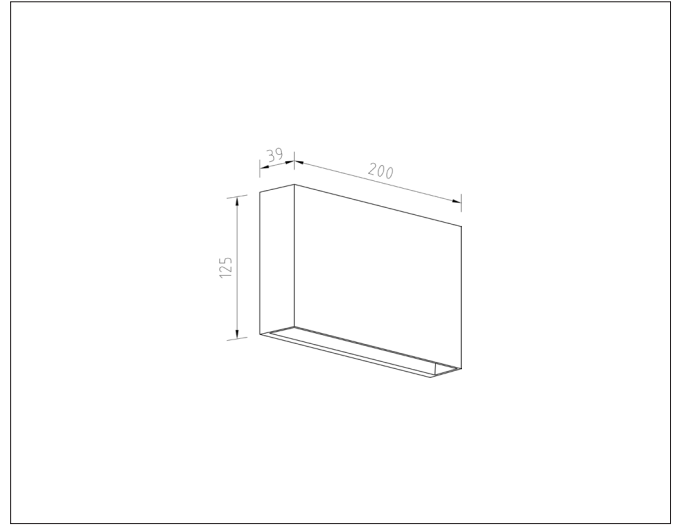

Rapido K2

Rapido K2, jet black (RAL9005) - PHASE CUT dimmable

NOR DESIGN

NorDesign AS
www.nordesign.no / tlf: 73 84 95 50

Art. nr. 202301205
GTIN 7070952129459

Rapido er en serie veggglamper for utendørs bruk. Kommer i ulike modeller og farger. Velg mellom to ulike lysretninger samt. med eller uten stikkontakt.

Alle modellene i Rapido-serien er i Polykarbonat (PC) som betyr at de kan benyttes i værutsatte områder hvor det er fare for kontakt med klorvann, sjøvann eller sjøluft.