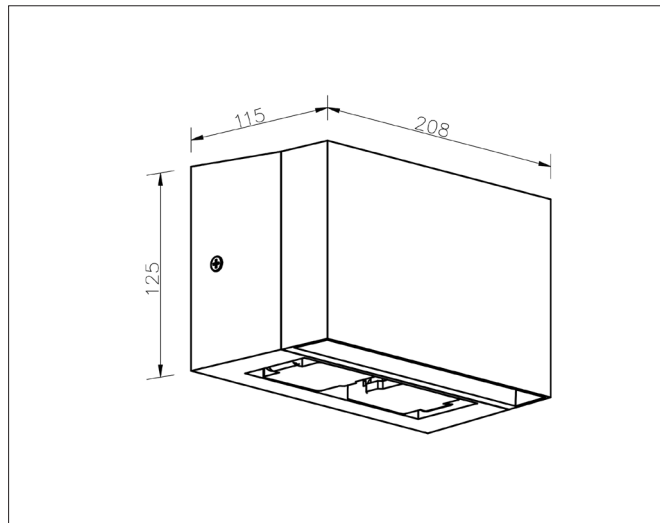

Rapido K1 Socket

Rapido K1 SOCKET, jet black (RAL9005) - PHASE CUT dimmable

NOR DESIGN

NorDesign AS
www.nordesign.no / tlf: 73 84 95 50

Art. nr. 201410005
GTIN 7070952128032

Rapido er en serie veggglamper for utendørs bruk. Kommer i ulike modeller og farger. Velg mellom to ulike lysretninger samt. med eller uten stikkontakt. Alle modellene i Rapido-serien er i Polykarbonat (PC) som betyr at de kan benyttes i værutsatte områder hvor det er fare for kontakt med klorvann, sjøvann eller sjøluft.

Stikkontakt:
Vippelokk beskytter (IP54) stikkontaktene når de ikke er i bruk. 16A.

Lysretning: Ned
Dimbar: Fase avsnitt

PRODUKT

Total lumen (lm)	500lm
Total forbruk (W)	7W
Total effekt (lm / W)	71lm/W
Materiale produkt	Polykarbonat
Materiale avdekning	Polykarbonat
Farge produkt	Sort (Jet black RAL9005)
Farge avdekning	Semi transparent
Type optikk	Linse
IP - grad	44
IK - grad	06
Beskyttelsesklasse	II
Strålevinkel (grader)	60°
Lysstråling	Ned
Driftstemperatur	-20°C - +50°C
MacAdam step / SDCM	<5

TILKOBLING / MONTASJE

Tilkoblingstype	Push terminal
Åpen / lukket tilkobling	Åpen og lukket
Kabelinnføring	2 stk. (sløyfe inn/ut)
Pakning	Gummipakning (2 stk.)
Anbefalt bruksområde	Innendørs / utendørs
Stikkontakt	16A (IP54 lokk)
Vekt	1,06 Kg