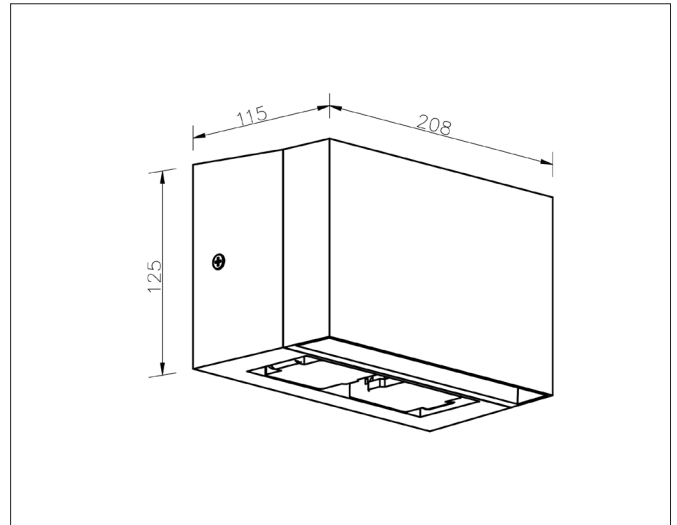

Rapido K2 Socket

Rapido K2 SOCKET, jet black (RAL9005) - PHASE CUT dimmable

NOR DESIGN

NorDesign AS
www.nordesign.no / tlf: 73 84 95 50

Art. nr. 201400005
GTIN 7070952128025

Rapido er en serie veggglamper for utendørs bruk. Kommer i ulike modeller og farger. Velg mellom to ulike lysretninger samt. med eller uten stikkontakt. Alle modellene i Rapido-serien er i Polykarbonat (PC) som betyr at de kan benyttes i værutsatte områder hvor det er fare for kontakt med klorvann, sjøvann eller sjøluft.

Stikkontakt:
Vippelokk beskytter (IP54) stikkontaktene når de ikke er i bruk. 16A.

Lysretning: Ned og opp
Dimbar: Fase avsnitt

PRODUKT

Total lumen (lm)	1000lm
Total forbruk (W)	12W
Total effekt (lm / W)	83lm/W
Materiale produkt	Polykarbonat
Materiale avdekning	Polykarbonat
Farge produkt	Sort (Jet black RAL9005)
Farge avdekning	Semi transparent
Type optikk	Linse
IP - grad	44
IK - grad	06
Beskyttelsesklasse	II
Strålevinkel (grader)	60°
Lysstråling	Opp og ned
Driftstemperatur	-20°C - +50°C
MacAdam step / SDCM	<5

TILKOBLING / MONTASJE

Tilkoblingstype	Push terminal
Åpen / lukket tilkobling	Åpen og lukket
Kabelinnføring	2 stk. (sløyfe inn/ut)
Pakning	Gummipakning (2 stk.)
Anbefalt bruksområde	Innendørs / utendørs
Stikkontakt	16A (IP54 lokk)
Vekt	1,08 Kg