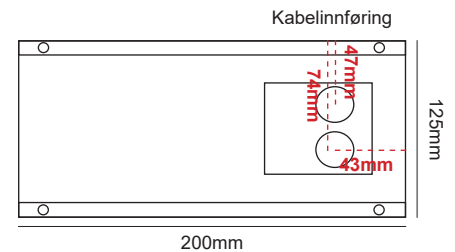

Alle modellene i Rapido-serien er i Polykarbonat (PC) som betyr at de kan benyttes i værutsatte områder hvor det er fare for kontakt med klorvann, sjøvann eller sjøluft.

PRODUKT

Total lumen (lm)	500lm
Total forbruk (W)	7W
Total effekt (lm / W)	71,4lm/W
Materiale produkt	Polykarbonat
Materiale avdekning	Polykarbonat
Farge produkt	Antrasitt (Graphite grey RAL7024)
Farge avdekning	Transparent
Type optikk	Linse
IP - grad	65
IK - grad	06
Beskyttelsesklasse	II
Strålevinkel (grader)	60°
Lysstråling	Ned
Driftstemperatur	-20°C - +50°C
MacAdam step / SDCM	6
UGR	<25

TILKOBLING / MONTASJE

Tilkoblingstype	Push terminal
Åpen / lukket tilkobling	Lukket
Kabelinnføring	2 stk. (sløyfe inn/ut)
Pakning	Gummipakning (2 stk.)
Anbefalt bruksområde	Innendørs / utendørs
Vekt	0,5 Kg