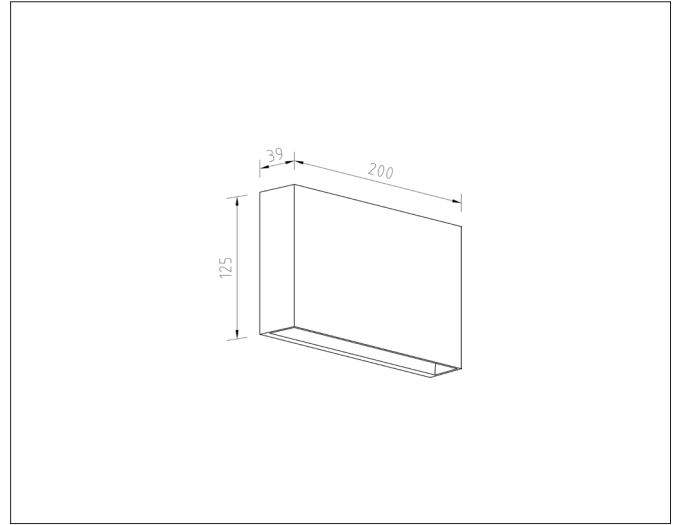

Rapido K1

Rapido K1, graphite grey (RAL7024) - PHASE CUT dimmable

NOR DESIGN

NorDesign AS
www.nordesign.no / tlf: 73 84 95 50

Art. nr. 201300720
GTIN 7070952129435

Rapido er en serie veggglamper for utendørs bruk. Kommer i ulike modeller og farger. Velg mellom to ulike lysretninger samt. med eller uten stikkontakt.

Alle modellene i Rapido-serien er i Polykarbonat (PC) som betyr at de kan benyttes i værutsatte områder hvor det er fare for kontakt med klorvann, sjøvann eller sjøluft.