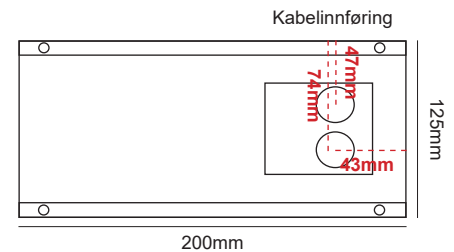

Rapido K1

Rapido K1, signal white (RAL9003) - PHASE CUT dimmable

NOR DESIGN

NorDesign AS
www.nordesign.no / tlf: 73 84 95 50

Art. nr. 201300706
GTIN 7070952129442

Rapido er en serie veggglamper for utendørs bruk. Kommer i ulike modeller og farger. Velg mellom to ulike lysretninger samt. med eller uten stikkontakt.

Alle modellene i Rapido-serien er i Polykarbonat (PC) som betyr at de kan benyttes i værutsatte områder hvor det er fare for kontakt med klorvann, sjøvann eller sjøluft.

PRODUKT

Total lumen (lm)	500lm
Total forbruk (W)	7W
Total effekt (lm / W)	71,4lm/W
Materiale produkt	Polykarbonat
Materiale avdekning	Polykarbonat
Farge produkt	Hvit (Signal white RAL9003)
Farge avdekning	Transparent
Type optikk	Linse
IP - grad	65
IK - grad	06
Beskyttelsesklasse	II
Strålevinkel (grader)	60°
Lysstråling	Ned
Driftstemperatur	-20°C - +50°C
MacAdam step / SDCM	6
UGR	<25

TILKOBLING / MONTASJE

Tilkoblingstype	Push terminal
Åpen / lukket tilkobling	Lukket
Kabelinnføring	2 stk. (sløyfe inn/ut)
Pakning	Gummipakning (2 stk.)
Anbefalt bruksområde	Innendørs / utendørs
Vekt	0,5 Kg