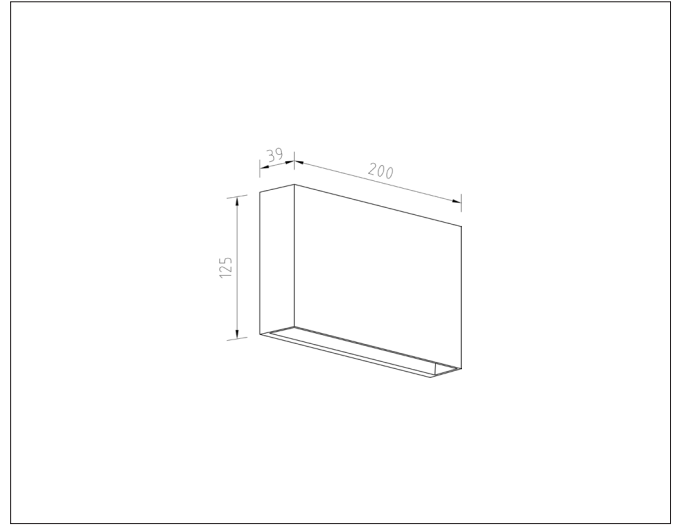

Rapido K1

Rapido K1, signal white (RAL9003) - PHASE CUT dimmable

NOR DESIGN

NorDesign AS
www.nordesign.no / tlf: 73 84 95 50

Art. nr. 201300706
GTIN 7070952129442

Rapido er en serie veggglamper for utendørs bruk. Kommer i ulike modeller og farger. Velg mellom to ulike lysretninger samt. med eller uten stikkontakt.

Alle modellene i Rapido-serien er i Polykarbonat (PC) som betyr at de kan benyttes i værutsatte områder hvor det er fare for kontakt med klorvann, sjøvann eller sjøluft.