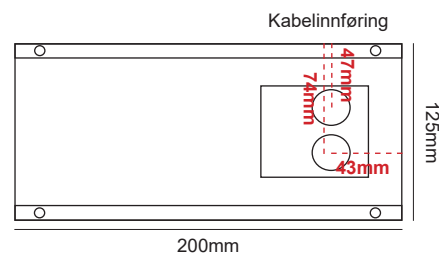

Rapido K1

Rapido K1, jet black (RAL9005) - PHASE CUT dimmable

NOR DESIGN

NorDesign AS
www.nordesign.no / tlf: 73 84 95 50

Art. nr. 201300705
GTIN 7070952129428

Rapido er en serie veggglamper for utendørs bruk. Kommer i ulike modeller og farger. Velg mellom to ulike lysretninger samt. med eller uten stikkontakt.

Alle modellene i Rapido-serien er i Polykarbonat (PC) som betyr at de kan benyttes i værutsatte områder hvor det er fare for kontakt med klorvann, sjøvann eller sjøluft.

PRODUKT

Total lumen (lm)	500lm
Total forbruk (W)	7W
Total effekt (lm / W)	71,4lm/W
Materiale produkt	Polykarbonat
Materiale avdekning	Polykarbonat
Farge produkt	Sort (Jet black RAL9005)
Farge avdekning	Transparent
Type optikk	Linse
IP - grad	65
IK - grad	06
Beskyttelsesklasse	II
Strålevinkel (grader)	60°
Lysstråling	Ned
Driftstemperatur	-20°C - +50°C
MacAdam step / SDCM	6
UGR	<25

TILKOBLING / MONTASJE

Tilkoblingstype	Push terminal
Åpen / lukket tilkobling	Lukket
Kabelinnføring	2 stk. (sløyfe inn/ut)
Pakning	Gummipakning (2 stk.)
Anbefalt bruksområde	Innendørs / utendørs
Vekt	0,5 Kg