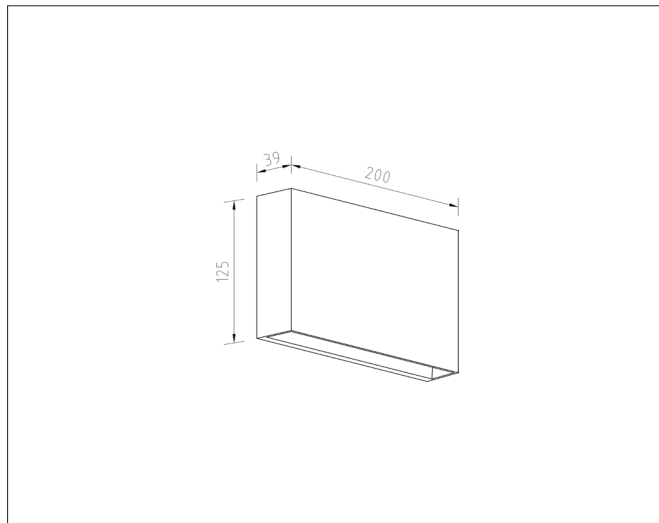

Rapido K1

Rapido K1, jet black (RAL9005) - PHASE CUT dimmable

NOR DESIGN

NorDesign AS
www.nordesign.no / tlf: 73 84 95 50

Art. nr. 201300705
GTIN 7070952129428

Rapido er en serie veggglamper for utendørs bruk. Kommer i ulike modeller og farger. Velg mellom to ulike lysretninger samt. med eller uten stikkontakt.

Alle modellene i Rapido-serien er i Polykarbonat (PC) som betyr at de kan benyttes i værutsatte områder hvor det er fare for kontakt med klorvann, sjøvann eller sjøluft.