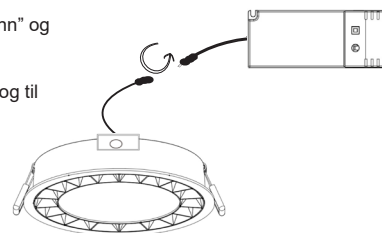

Frio R Ø172mm

FRIO R Ø172mm, signal white (RAL9003) 2700K

NOR DESIGN

NorDesign AS
www.nordesign.no / tlf: 73 84 95 50

Art. nr. 199227106
GTIN 7070952134873

Frio - Low glare downlights

Frio er en downlightserie med hovedfokus på lav blending. Serien består av runde og lineære modeller som har et elegant design som passer i de fleste moderne rom.

Med hovedfokus på lav blending, vil man oppleve at det er lys i rommet uten å direkte se hvor lyset kommer ifra.

Downlight leveres med "DC hann" og "DC hunn" connector.

"DC hunn" tilkobles "DC hann" og til sek. siden av driver.

PRODUKT

Total lumen (lm)	2400lm
Total forbruk (W)	24W
Total effekt (lm / W)	100lm/W
Materiale produkt	Aluminium
Materiale avdekning	Polykarbonat
Farge produkt	Hvit (Signal white RAL9003)
Farge avdekning	Semitransparent
Type optikk	Reflektor + raster (sort)
IP - grad	20
IK - grad	07
Beskyttelsesklasse	III
Strålevinkel (grader)	45°
Lysstråling	Direkte
Driftstemperatur	-20°C - +40°C
MacAdam step / SDCM	<3
UGR	<19

TILKOBLING / MONTASJE

Tilkoblingstype	DC plugg (hann) påmontert
Ledningslengde	40cm
Hullmål	Ø157mm
Takplate	Maks. 20mm høyde
Downlightklasse	Lav
Anbefalt bruksområde	Innendørs