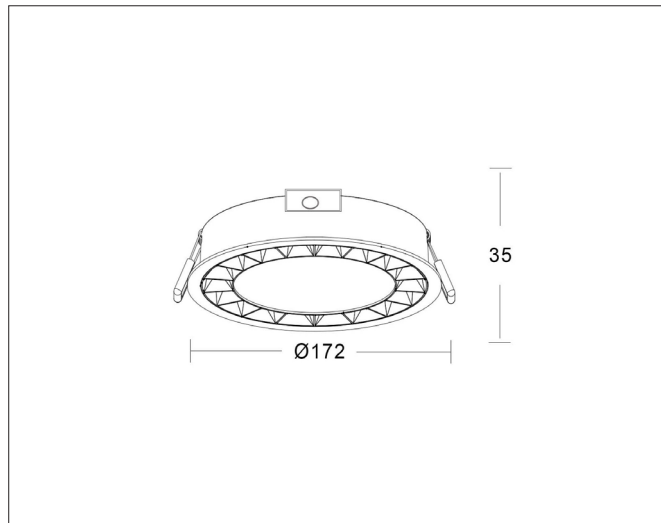

Frio R Ø172mm

FRIO R Ø172mm, signal white (RAL9003) 2700K

NOR DESIGN

NorDesign AS
www.nordesign.no / tlf: 73 84 95 50

Art. nr. 199227106
GTIN 7070952134873

Frio - Low glare downlights

Frio er en downlightserie med hovedfokus på lav blending. Serien består av runde og lineære modeller som har et elegant design som passer i de fleste moderne rom.

Med hovedfokus på lav blending, vil man oppleve at det er lys i rommet uten å direkte se hvor lyset kommer ifra.

Downlight leveres med "DC hann" og "DC hunn" connector.

"DC hunn" tilkobles "DC hann" og til sek. siden av driver.

PRODUKT

Total lumen (lm)	2400lm
Total forbruk (W)	24W
Total effekt (lm / W)	100lm/W
Materiale produkt	Aluminium
Materiale avdekning	Polykarbonat
Farge produkt	Hvit (Signal white RAL9003)
Farge avdekning	Semitransparent
Type optikk	Reflektor + raster (sort)
IP - grad	20
IK - grad	07
Beskyttelsesklasse	III
Strålevinkel (grader)	45°
Lysstråling	Direkte
Driftstemperatur	-20°C - +40°C
MacAdam step / SDCM	<3
UGR	<19

TILKOBLING / MONTASJE

Tilkoblingstype	DC plugg (hann) påmontert
Ledningslengde	40cm
Hullmål	Ø157mm
Takplate	Maks. 20mm høyde
Downlightklasse	Lav
Anbefalt bruksområde	Innendørs