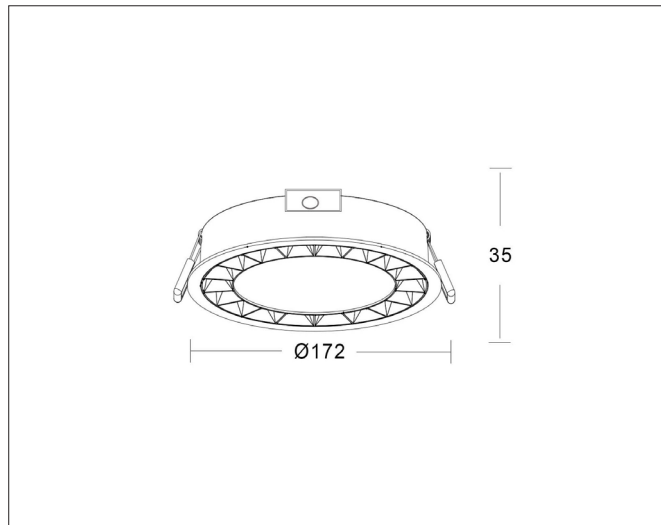

Frio R Ø172mm

FRIO R Ø172mm, signal black (RAL9004) 2700K

NOR DESIGN

NorDesign AS
www.nordesign.no / tlf: 73 84 95 50

Art. nr. 199227105
GTIN 7070952134866

Frio - Low glare downlights

Frio er en downlightserie med hovedfokus på lav blending. Serien består av runde og lineære modeller som har et elegant design som passer i de fleste moderne rom.

Med hovedfokus på lav blending, vil man oppleve at det er lys i rommet uten å direkte se hvor lyset kommer ifra.

Downlight leveres med "DC hann" og "DC hunn" connector.

"DC hunn" tilkobles "DC hann" og til sek. siden av driver.

PRODUKT

Total lumen (lm)	2400lm
Total forbruk (W)	24W
Total effekt (lm / W)	100lm/W
Materiale produkt	Aluminium
Materiale avdekning	Polykarbonat
Farge produkt	Sort (Signal black RAL9004)
Farge avdekning	Semitransparent
Type optikk	Reflektor + raster (sort)
IP - grad	20
IK - grad	07
Beskyttelsesklasse	III
Strålevinkel (grader)	45°
Lysstråling	Direkte
Driftstemperatur	-20°C - +40°C
MacAdam step / SDCM	<3
UGR	<19

TILKOBLING / MONTASJE

Tilkoblingstype	DC plugg (hann) påmontert
Ledningslengde	40cm
Hullmål	Ø157mm
Takplate	Maks. 20mm høyde
Downlightklasse	Lav
Anbefalt bruksområde	Innendørs