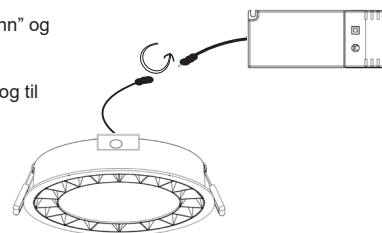

Frio R Ø172mm

FRIO R Ø172mm, signal black (RAL9004) 2700K

NOR DESIGN

NorDesign AS
www.nordesign.no / tlf: 73 84 95 50

Art. nr. 199227105
GTIN 7070952134866

Frio - Low glare downlights

Frio er en downlightserie med hovedfokus på lav blending. Serien består av runde og lineære modeller som har et elegant design som passer i de fleste moderne rom.

Med hovedfokus på lav blending, vil man oppleve at det er lys i rommet uten å direkte se hvor lyset kommer ifra.

Downlight leveres med "DC hann" og "DC hunn" connector.

"DC hunn" tilkobles "DC hann" og til sek. siden av driver.

PRODUKT

Total lumen (lm)	2400lm
Total forbruk (W)	24W
Total effekt (lm / W)	100lm/W
Materiale produkt	Aluminium
Materiale avdekning	Polykarbonat
Farge produkt	Sort (Signal black RAL9004)
Farge avdekning	Semitransparent
Type optikk	Reflektor + raster (sort)
IP - grad	20
IK - grad	07
Beskyttelsesklasse	III
Strålevinkel (grader)	45°
Lysstråling	Direkte
Driftstemperatur	-20°C - +40°C
MacAdam step / SDCM	<3
UGR	<19

TILKOBLING / MONTASJE

Tilkoblingstype	DC plugg (hann) påmontert
Ledningslengde	40cm
Hullmål	Ø157mm
Takplate	Maks. 20mm høyde
Downlightklasse	Lav
Anbefalt bruksområde	Innendørs