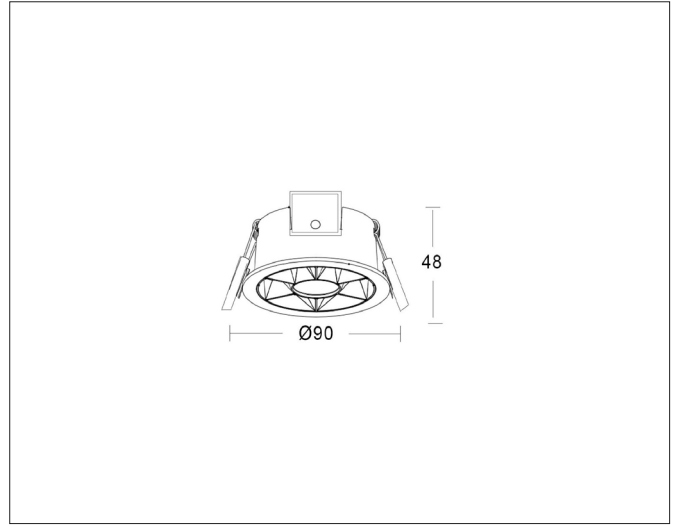

Frio R Ø90mm

FRIO R Ø90mm, signal white (RAL9003) 2700K

NOR DESIGN

NorDesign AS
www.nordesign.no / tlf: 73 84 95 50

Art. nr. 199127106
GTIN 7070952131650

Frio - Low glare downlights

Frio er en downlightserie med hovedfokus på lav blending. Serien består av runde og lineære modeller som har et elegant design som passer i de fleste moderne rom.

PRODUKT

| | |
|-----------------------|-----------------------------|
| Total lumen (lm) | 700lm |
| Total forbruk (W) | 7W |
| Total effekt (lm / W) | 100lm/W |
| Materiale produkt | Aluminium |
| Materiale avdekning | Polykarbonat |
| Farge produkt | Hvit (Signal white RAL9003) |
| Farge avdekning | Semitransparent |
| Type optikk | Reflektor + raster (sort) |
| IP - grad | 20 |
| IK - grad | 07 |
| Beskyttelsesklasse | III |
| Strålevinkel (grader) | 45° |
| Lysstråling | Direkte |
| Driftstemperatur | -20°C - +40°C |
| MacAdam step / SDCM | <3 |
| UGR | <19 |

| | |
|----------------------|---------------------------|
| Tilkoblingstype | DC plugg (hann) påmontert |
| Ledningslengde | 40cm |
| Hullmål | Ø76mm |
| Takplate | Maks. 20mm høyde |
| Downlightklasse | Lav |
| Anbefalt bruksområde | Innendørs |