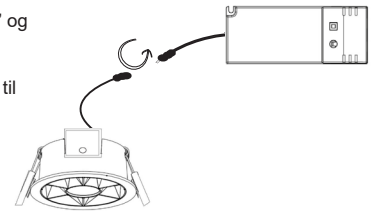

Frio R Ø90mm

FRIO R Ø90mm, signal white (RAL9003) 2700K

NOR DESIGN

NorDesign AS
www.nordesign.no / tlf: 73 84 95 50

Art. nr. 199127106
GTIN 7070952131650

Frio - Low glare downlights

Frio er en downlightserie med hovedfokus på lav blending. Serien består av runde og lineære modeller som har et elegant design som passer i de fleste moderne rom.

Med hovedfokus på lav blending, vil man oppleve at det er lys i rommet uten å direkte se hvor lyset kommer ifra.

Downlight leveres med "DC hann" og "DC hunn" connector.

"DC hunn" tilkobles "DC hann" og til sek. siden av driver.

PRODUKT

| | |
|-----------------------|-----------------------------|
| Total lumen (lm) | 700lm |
| Total forbruk (W) | 7W |
| Total effekt (lm / W) | 100lm/W |
| Materiale produkt | Aluminium |
| Materiale avdekning | Polykarbonat |
| Farge produkt | Hvit (Signal white RAL9003) |
| Farge avdekning | Semitransparent |
| Type optikk | Reflektor + raster (sort) |
| IP - grad | 20 |
| IK - grad | 07 |
| Beskyttelsesklasse | III |
| Strålevinkel (grader) | 45° |
| Lysstråling | Direkte |
| Driftstemperatur | -20°C - +40°C |
| MacAdam step / SDCM | <3 |
| UGR | <19 |