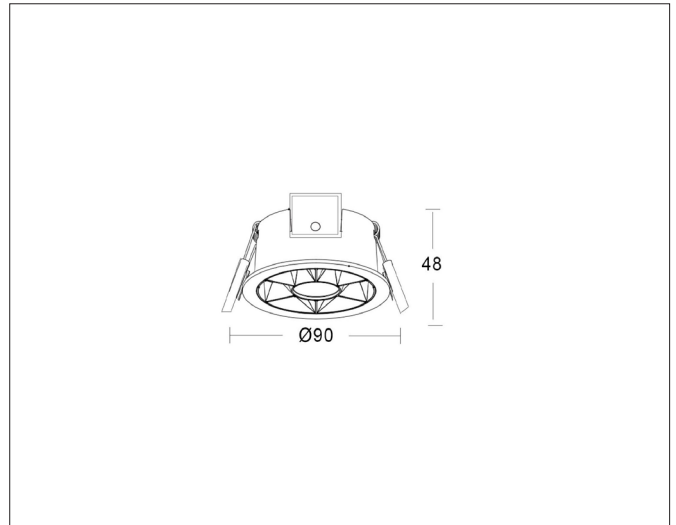

Frio R Ø90mm

FRIO R Ø90mm, signal black (RAL9004) 2700K

NOR DESIGN

NorDesign AS
www.nordesign.no / tlf: 73 84 95 50

Art. nr. 199127105
GTIN 7070952131643

Frio - Low glare downlights

Frio er en downlightserie med hovedfokus på lav blending. Serien består av runde og lineære modeller som har et elegant design som passer i de fleste moderne rom.

Med hovedfokus på lav blending, vil man oppleve at det er lys i rommet uten å direkte se hvor lyset kommer ifra.

Downlight leveres med "DC hann" og "DC hunn" connector.

"DC hunn" tilkobles "DC hann" og til sek. siden av driver.

PRODUKT

Total lumen (lm)	700lm
Total forbruk (W)	7W
Total effekt (lm / W)	100lm/W
Materiale produkt	Aluminium
Materiale avdekning	Polykarbonat
Farge produkt	Sort (Signal black RAL9004)
Farge avdekning	Semitransparent
Type optikk	Reflektor + raster (sort)
IP - grad	20
IK - grad	07
Beskyttelsesklasse	III
Strålevinkel (grader)	45°
Lysstråling	Direkte
Driftstemperatur	-20°C - +40°C
MacAdam step / SDCM	<3
UGR	<19

TILKOBLING / MONTASJE

Tilkoblingstype	DC plugg (hann) påmontert
Ledningslengde	40cm
Hullmål	Ø76mm
Takplate	Maks. 20mm høyde
Downlightklasse	Lav
Anbefalt bruksområde	Innendørs