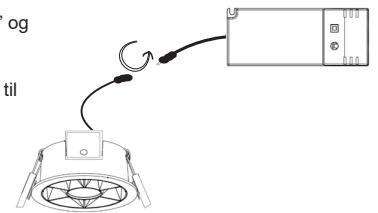

Frio R Ø90mm

FRIO R Ø90mm, signal black (RAL9004) 2700K

NOR DESIGN

NorDesign AS
www.nordesign.no / tlf: 73 84 95 50

Art. nr. 199127105
GTIN 7070952131643

Frio - Low glare downlights

Frio er en downlightserie med hovedfokus på lav blending. Serien består av runde og lineære modeller som har et elegant design som passer i de fleste moderne rom.

Med hovedfokus på lav blending, vil man oppleve at det er lys i rommet uten å direkte se hvor lyset kommer ifra.

Downlight leveres med "DC hann" og "DC hunn" connector.

"DC hunn" tilkobles "DC hann" og til sek. siden av driver.

PRODUKT

Total lumen (lm)	700lm
Total forbruk (W)	7W
Total effekt (lm / W)	100lm/W
Materiale produkt	Aluminium
Materiale avdekning	Polykarbonat
Farge produkt	Sort (Signal black RAL9004)
Farge avdekning	Semitransparent
Type optikk	Reflektor + raster (sort)
IP - grad	20
IK - grad	07
Beskyttelsesklasse	III
Strålevinkel (grader)	45°
Lysstråling	Direkte
Driftstemperatur	-20°C - +40°C
MacAdam step / SDCM	<3
UGR	<19

TILKOBLING / MONTASJE

Tilkoblingstype	DC plugg (hann) påmontert
Ledningslengde	40cm
Hullmål	Ø76mm
Takplate	Maks. 20mm høyde
Downlightklasse	Lav
Anbefalt bruksområde	Innendørs