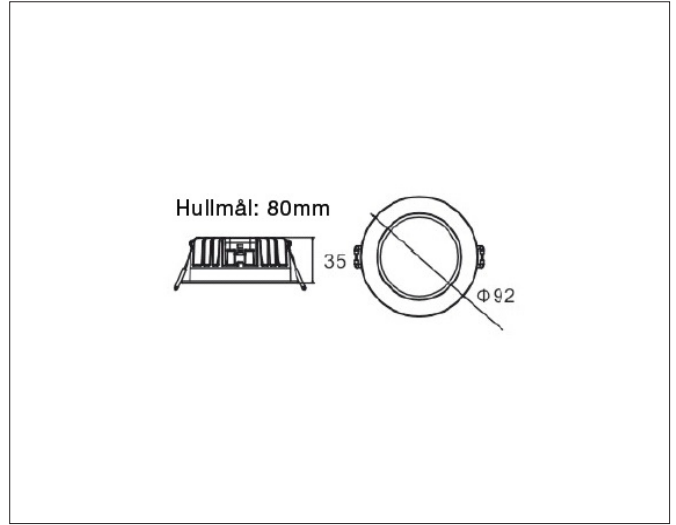

Primo Circle

Primo Circle, traffic white (RAL9016)

NOR DESIGN

NorDesign AS
www.nordesign.no / tlf: 73 84 95 50

Art. nr. 197460806
GTIN 7070952135870