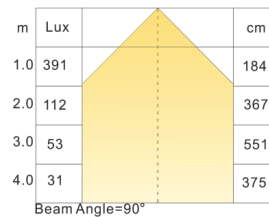

PRODUKT

Total lumen (lm)	585lm
Total forbruk (W)	8,4W
Total effekt (lm / W)	70lm/W
Materiale produkt	Aluminium
Materiale avdekning	PMMA
Farge produkt	Hvit (Traffic white RAL9016)
Farge avdekning	Hvit/frosted
Type avdekning	Cover
IP - grad	44
Beskyttelsesklasse	III
Strålevinkel (grader)	90°
Lysstråling	Direkte
MacAdam step / SDCM	3