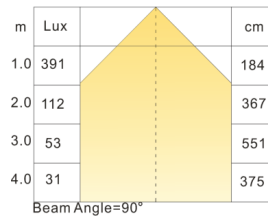

PRODUKT

Total lumen (lm)	585lm
Total forbruk (W)	8,4W
Total effekt (lm / W)	70lm/W
Materiale produkt	Aluminium
Materiale avdekning	PMMA
Farge produkt	Sort (Jet black RAL9005)
Farge avdekning	Hvit/frosted
Type avdekning	Cover
IP - grad	44
Beskyttelsesklasse	III
Strålevinkel (grader)	90°
Lysstråling	Direkte
MacAdam step / SDCM	3