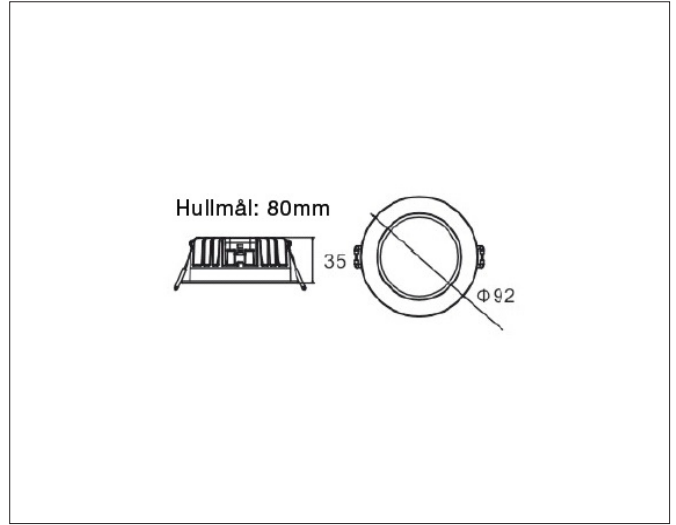

Primo Circle

Primo Circle, jet black (RAL9005)

NOR DESIGN

NorDesign AS
www.nordesign.no / tlf: 73 84 95 50

Art. nr. 197460805
GTIN 7070952135863