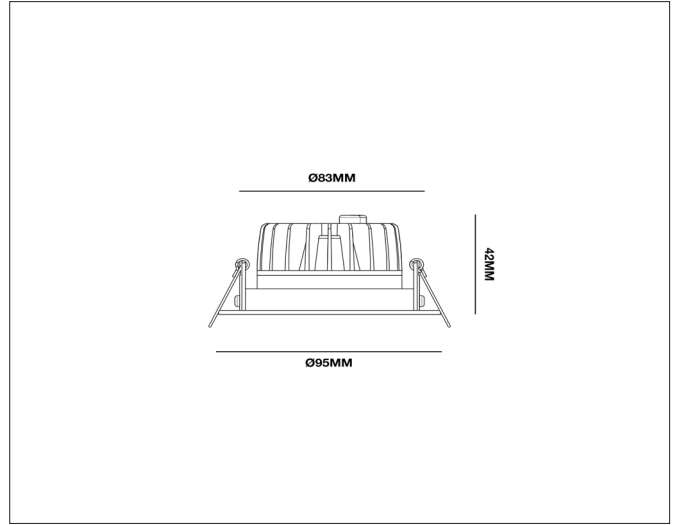

# E95 Six-Pack

E95 Six-Pack, pure white - PHASE CUT dimmable

**NOR DESIGN**

NorDesign AS  
www.nordesign.no / tlf. 73 84 95 50

Art. nr. 196950506  
GTIN 7070952128599

6-pakningen er meget praktisk og sørger for minimalt med avfall.

## PRODUKT

Total lumen (lm)	500lm
Total forbruk (W)	7,4W
Total effekt (lm / W)	68lm/W
Materiale produkt	Aluminium
Materiale avdekning	Polykarbonat
Farge produkt	Hvit (pure white RAL9010)
Farge avdekning	Transparent
Type optikk	Reflektor
IP - grad	20
IK - grad	02
Beskyttelsesklasse	II
Strålevinkel (grader)	45°
Lysstråling	Direkte
Driftstemperatur	-20°C - +50°C
MacAdam step / SDCM	3
UGR	<19
Tiltbar	30° (i to retninger)

## TILKOBLING / MONTASJE

Tilkoblingstype	Push terminal (2 x N / 2 x L / 2 x J)
Koblingsboks	Feste for 2 x 16mm K-rør
Hullmål	Ø83mm
Takplate	Maks. 20mm høyde
Downlightklasse	Lav
Anbefalt bruksområde	Innendørs