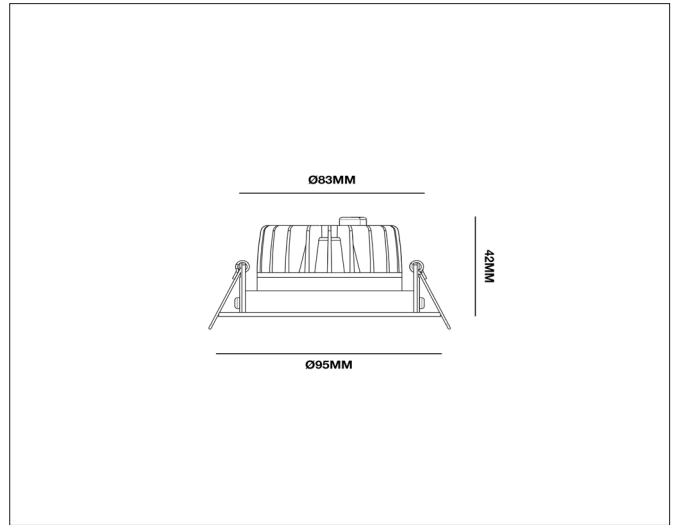

E95 Six-Pack

E95 Six-Pack, jet black - PHASE CUT dimmable

NOR DESIGN

NorDesign AS
www.nordesign.no / tlf. 73 84 95 50

Art. nr. 196950505
GTIN 7070952128582

6-pakningen er meget praktisk og sørger for minimalt med avfall.

PRODUKT

Total lumen (lm)	500lm
Total forbruk (W)	7,4W
Total effekt (lm / W)	68lm/W
Materiale produkt	Aluminium
Materiale avdekning	Polykarbonat
Farge produkt	Sort (jet black RAL9005)
Farge avdekning	Transparent
Type optikk	Reflektor
IP - grad	20
IK - grad	02
Beskyttelsesklasse	II
Strålevinkel (grader)	45°
Lysstråling	Direkte
Driftstemperatur	-20°C - +50°C
MacAdam step / SDCM	3
UGR	<19
Tiltbar	30° (i to retninger)

TILKOBLING / MONTASJE

Tilkoblingstype	Push terminal (2 x N / 2 x L / 2 x J)
Koblingsboks	Feste for 2 x 16mm K-rør
Hullmål	Ø83mm
Takplate	Maks. 20mm høyde
Downlightklasse	Lav
Anbefalt bruksområde	Innendørs