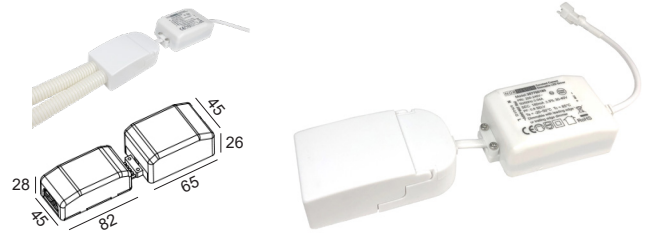

E95 Six-Pack

E95 Six-Pack, jet black - PHASE CUT dimmable

NOR DESIGN

NorDesign AS
www.nordesign.no / tlf. 73 84 95 50

Art. nr. 196950505
GTIN 7070952128582

6-pakningen er meget praktisk og sørger for minimalt med avfall.

- Enkelt og praktisk
- Kun papp, ingen plastikk
- Ferdig tilkoblet driver

Flex Install driver:
Stort koblingshus, med feste for 16mm K-rør samt «Strong Grip» strekkavlaster, som sørger for rask og sterk avlåsning av kablene.

PRODUKT

Total lumen (lm)	500lm
Total forbruk (W)	7,4W
Total effekt (lm / W)	68lm/W
Materiale produkt	Aluminium
Materiale avdekning	Polykarbonat
Farge produkt	Sort (jet black RAL9005)
Farge avdekning	Transparent
Type optikk	Reflektor
IP - grad	20
IK - grad	02
Beskyttelsesklasse	II
Strålevinkel (grader)	45°
Lysstråling	Direkte
Driftstemperatur	-20°C - +50°C
MacAdam step / SDCM	3
UGR	<19
Tiltbar	30° (i to retninger)

TILKOBLING / MONTASJE

Tilkoblingstype	Push terminal (2 x N / 2 x L / 2 x J)
Koblingsboks	Feste for 2 x 16mm K-rør
Hullmål	Ø83mm
Takplate	Maks. 20mm høyde
Downlightklasse	Lav
Anbefalt bruksområde	Innendørs