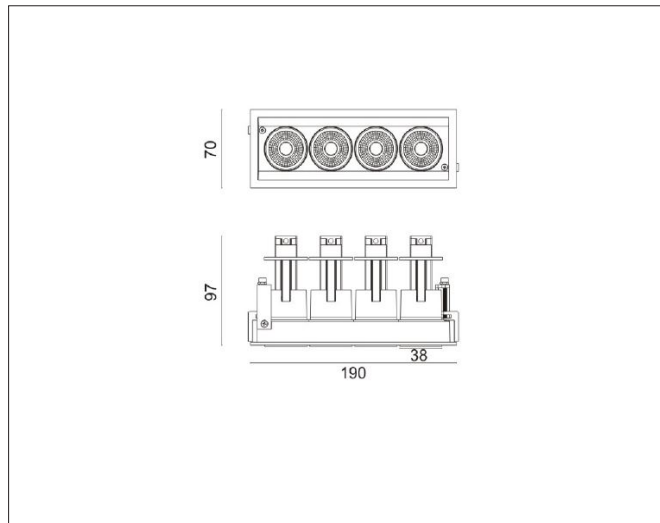

Aria Mini Flex K4

Aria mini flex K4 (3000K), traffic white (RAL9016)

NOR DESIGN

NorDesign AS
www.nordesign.no / tlf: 73 84 95 50

Art. nr. 194053006
GTIN 7070952125352

Justerbar innfelt downlight

Enestående design med multifunksjonelle egenskaper. Multifunksjonell downlight designet med opptrekk lyskilde, som sørger for lav blending. Roterbar 355°, tiltbar 80°, opp og ned bevegelse på 50mm (fra flush til helt uttrukket).

NB!

Til dette produktet trenger man 2 x fordelerboks og 2 x strømforstyring.

PRODUKT

Total lumen (lm)	1812lm
Total forbruk (W)	20W
Total effekt (lm / W)	91lm/W
Materiale produkt	Aluminium
Materiale avdekning	Polykarbonat
Farge produkt	Hvit (Traffic white RAL9016)
Farge avdekning	Transparent
Type optikk	Reflektor
IP - grad	20
Beskyttelsesklasse	III
Strålevinkel (grader)	40°
Lysstråling	Direkte
Driftstemperatur	-20°C - +40°C
MacAdam step / SDCM	2
UGR	<24

TILKOBLING / MONTASJE

Tilkoblingstype	JST plugg std. pol
Ledningslengde	30cm
Hullmål	184 x 62mm
Takplate	Maks. 22mm høyde
Downlightklasse	Høy
Anbefalt bruksområde	Innendørs