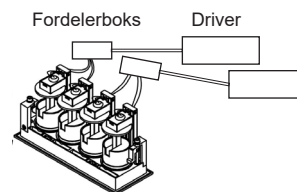

NB!

Til dette produktet trenger man 2 x fordelerboks og 2 x strømforstyring.

PRODUKT

Total lumen (lm)	1812lm
Total forbruk (W)	20W
Total effekt (lm / W)	91lm/W
Materiale produkt	Aluminium
Materiale avdekning	Polykarbonat
Farge produkt	Hvit (Traffic white RAL9016)
Farge avdekning	Transparent
Type optikk	Reflektor
IP - grad	20
Beskyttelsesklasse	III
Strålevinkel (grader)	40°
Lysstråling	Direkte
Driftstemperatur	-20°C - +40°C
MacAdam step / SDCM	2
UGR	<24